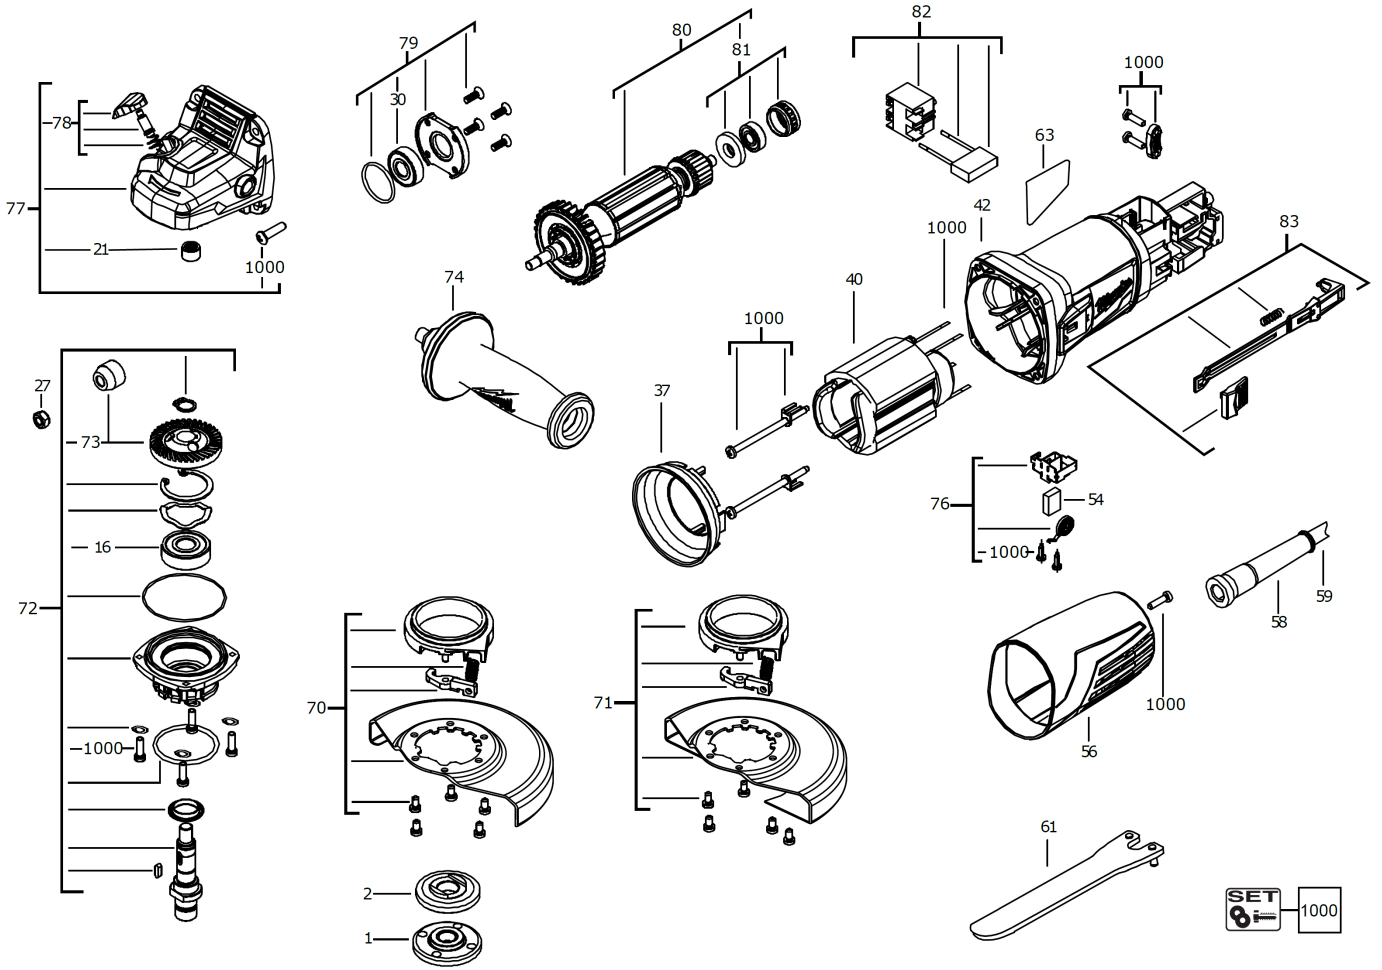

AGV10-115EK ANGLE GRINDER GB1

4933451224 - AGV10-115EK GB1 - 4000452948

SET
 1000

Position	Quantity	Description	Part number	EAN
0001	1	FLANGE	4931441521	4002395867745
0002	1	FLANGE	4931441523	4002395867769
0016	1	BALL BEARING	4931441524	4002395865000
0021	1	NEEDLE BEARING	4931441525	4002395865017
0027	1	NUT	4931441526	4002395865031
0030	1	BALL BEARING	4931441527	4002395865048
0037	1	AIR DEFLECTOR RING	4931441528	4002395865055
0040	1	ELECTRIC FIELD	4931441529	4002395867776
0042	1	MOTOR HOUSING	4931441531	4002395865062
0054	2	CARBON BRUSH	4931441234	4002395877249
0056	1	COVER	4931441533	4002395865086
0058	1	CABLE ENTRY SLEEVE	4931441534	4002395865093
0059	1	CONNECTION CABLE	4931441536	4002395867066
0061	1	WRENCH	4931441539	4002395867097
0063	1	RATING PLATE	4931453583	4002395145119
0070	1	GUARD CAP	4931441551	4002395867011
0071	1	GUARD CAP	4931441554	4002395866366
0072	1	SPINDLE KIT	4931441557	4002395867042
0073	1	PINION	4931441558	4002395865710
0074	1	HANDLE	4931453586	4002395145140
0076	1	BRUSH HOLDER	4931441559	4002395865703
0077	1	GEAR BOX KIT	4931441560	4002395867790
0078	1	LOCK COMPLETE	4931441561	4002395865741
0079	1	BEARING CAGE	4931441562	4002395875825
0080	1	ARMATURE	4931441563	4002395866380
0081	1	BALL BEARING	4931441565	4002395875832
0082	1	SWITCH	4931453587	4002395145157
0083	1	SWITCH LEVER	4931441568	4002395867721
1000	1	BOLT SET	4931441569	4002395875849