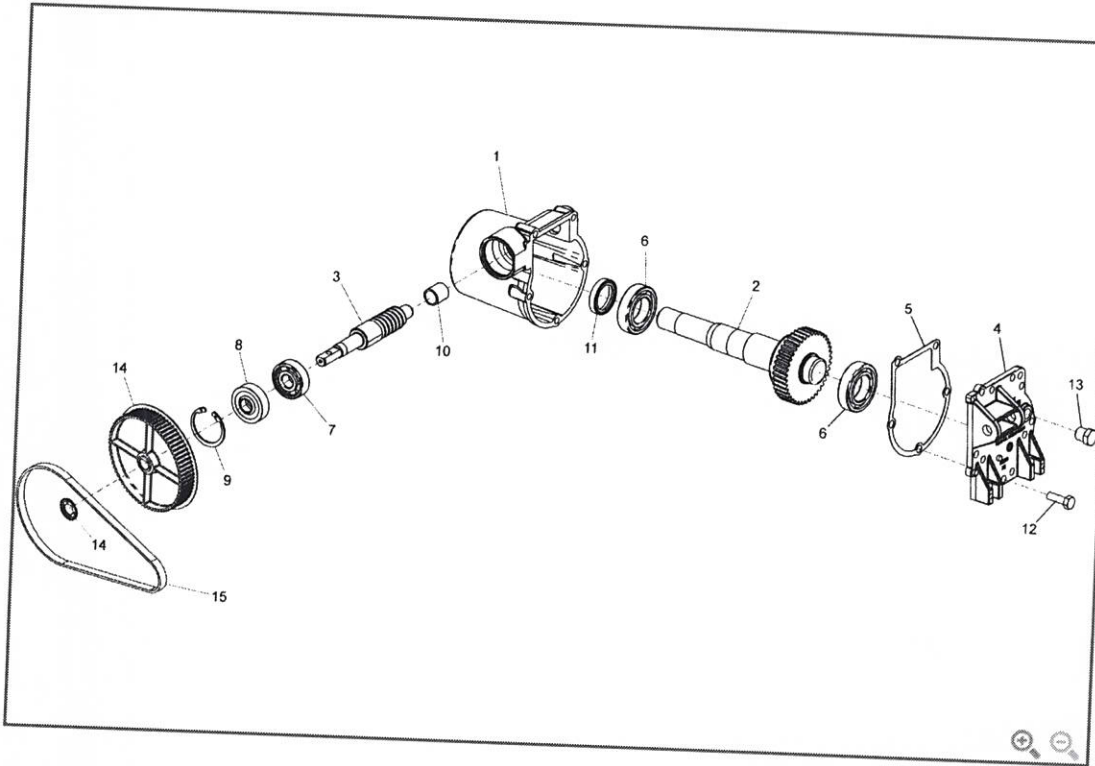

Gearbox Assembly (Up To Oct 04)

ID	StockCode	Description	Price	Suggested Qty				
1	900/37600	Gearbox Assembly Mini Oct 04	€82.02	1	☐	0	☐	Add
2	MS09	Mini Wormwheel Drumshaft	€40.00	1	☐	0	☐	Add
3	900/24701	Mini Worm Shaft	€15.27	1	☐	0	☐	Add
4	MS10	Mini End Plate - Post 89	€8.50	1	☐	0	☐	Add
5	MS11	Mini Gasket - Post 89	€0.54	1	☐	0	☐	Add
6	CMS10	Ball Race 6006	€3.59	2	☐	0	☐	Add
7	PS013	Ball Race 6004	€4.10	1	☐	0	☐	Add
8	CMS41	Oilseal-20 X 42.5 X 10 (89-on)	€2.33	1	☐	0	☐	Add
9	MS22	Circlip - Mini	€0.57	1	☐	0	☐	Add
10	MS13	Mini Oilite Bush 19 X 15 X 20	€1.23	1	☐	0	☐	Add
11	CMS11	Oilseal - B407	€0.77	1	☐	0	☐	Add
12	7/8003	Screw Set M8 X 25 Sq Flow Bzp	€0.38	5	☐	0	☐	Add
13	MS12	Mini Filler Bung	€1.38	1	☐	0	☐	Add
14	900/30000	Gearbox Pulley Kit 50 Hz	€3.84	1	☐	0	☐	Add
14	900/31600	Gearbox Pulley Kit - 60hz 60 Hz	€4.24	1	☐	0	☐	Add
15	900/99915	Belt Omega 540-5mb-9 50 Hz	€2.94	1	☐	0	☐	Add
15	900/99926	Mixer Belt	€2.98	1	☐	0	☐	Add