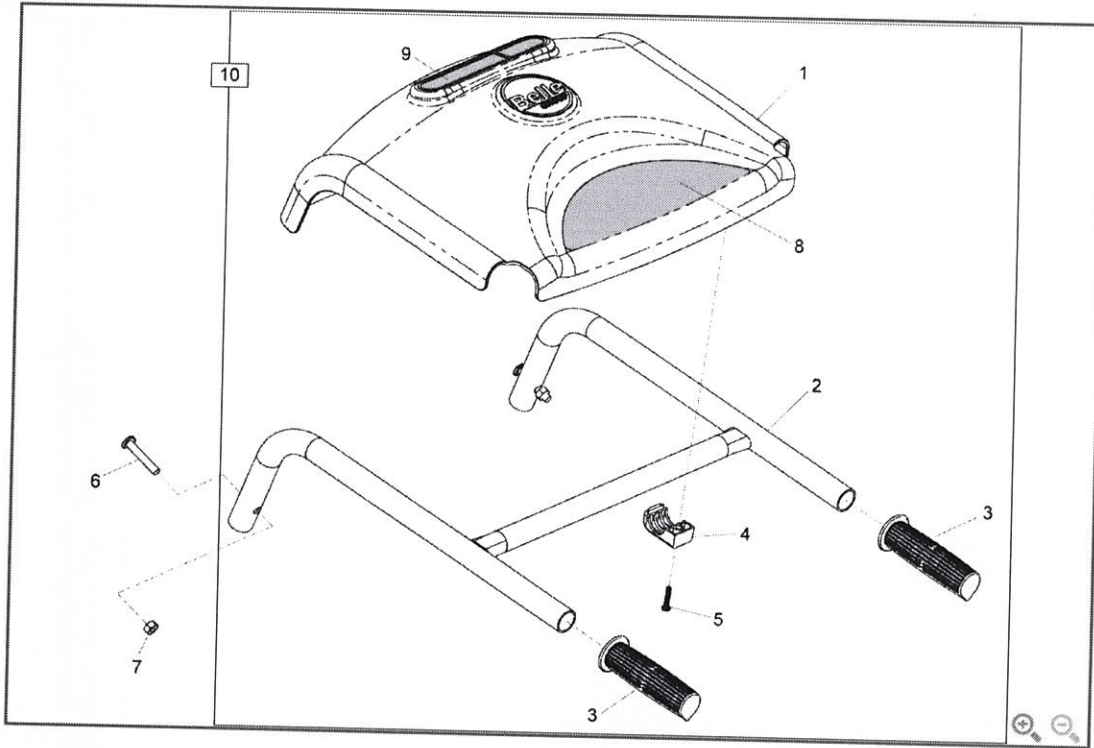

Update All

Handle Assembly

ID	StockCode	Description	Price	Suggested Qty				
1	900/99914	 Top Cover - Minimax 150	€14.07	1	<input type="checkbox"/>	0	<input type="checkbox"/>	<input type="button" value="Add"/>
1	900/99930	 Top Cover-branded	€13.49	1	<input type="checkbox"/>	0	<input type="checkbox"/>	<input type="button" value="Add"/>
2	900/25000	 Handles W.a	€14.41	1	<input type="checkbox"/>	0	<input type="checkbox"/>	<input type="button" value="Add"/>
3	XS35	 Handle Grip	€1.21	2	<input type="checkbox"/>	0	<input type="checkbox"/>	<input type="button" value="Add"/>
4	900/99918	 Top Cover Clamp	€0.31	2	<input type="checkbox"/>	0	<input type="checkbox"/>	<input type="button" value="Add"/>
5	7/5017	 Screw 5.5 X 25 Plasfast	€0.16	2	<input type="checkbox"/>	0	<input type="checkbox"/>	<input type="button" value="Add"/>
6	9/8021	 Bolt M8 Special Domehead	€0.64	2	<input type="checkbox"/>	0	<input type="checkbox"/>	<input type="button" value="Add"/>
7	8/8001	 Nut - M8 Bzp	€0.12	2	<input type="checkbox"/>	0	<input type="checkbox"/>	<input type="button" value="Add"/>
8	800/21300	 Top Cover Decal Universal	€0.78	1	<input type="checkbox"/>	0	<input type="checkbox"/>	<input type="button" value="Add"/>
8	800/21302	 Decal Safety Top Cover UI N. America	€1.71	1	<input type="checkbox"/>	0	<input type="checkbox"/>	<input type="button" value="Add"/>
9	800/21343	 Decal Top Cover Easymix	€1.24	1	<input type="checkbox"/>	0	<input type="checkbox"/>	<input type="button" value="Add"/>
10	900/31700	 Handle G.a. (minimax - Euro1)	€28.14	1	<input type="checkbox"/>	0	<input type="checkbox"/>	<input type="button" value="Add"/>