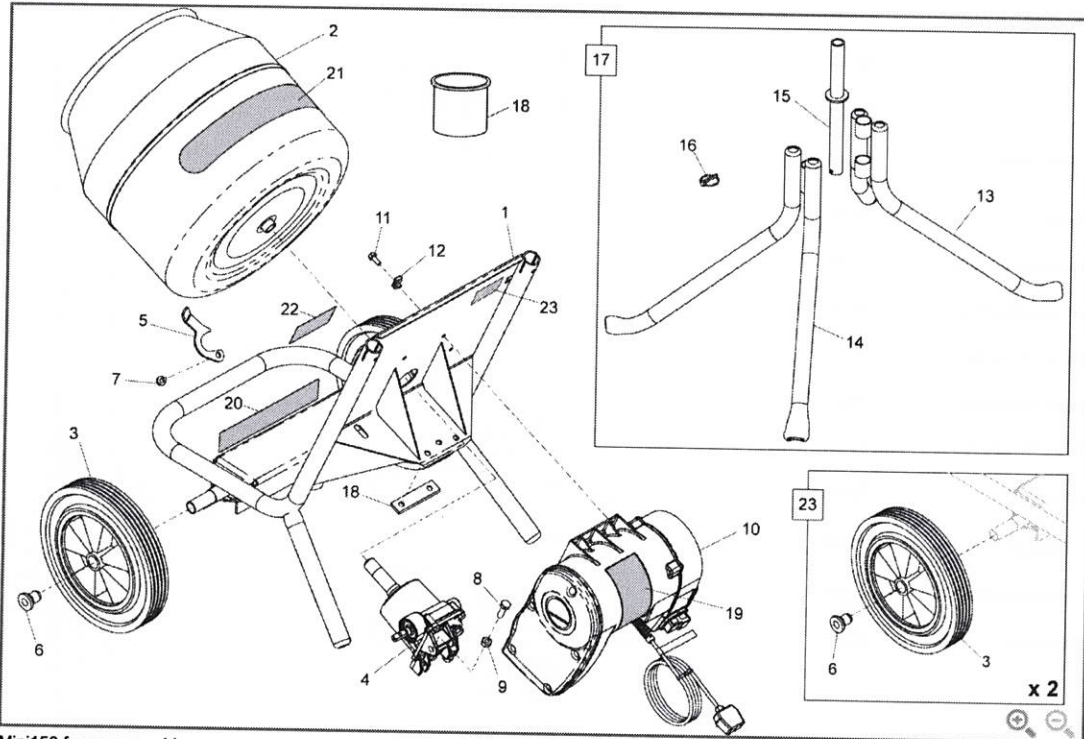

Frame Assembly

Mini150 frame assembly

ID	StockCode	Description	Price	Suggested Qty				
1	900/24800	Main Frame W.a	€143.87	1	☐	0	☐	Add
2	CMS12SP	Drum Spares Orange	€142.23	1	☐	0	☐	Add
3	60/0286	Wheel Dia 300 (25.5/60 Hub)	€11.69	2	☐	0	☐	Add
4	900/37600	Gearbox Assembly Mini Oct 04 From Oct '04	€82.02	1	☐	0	☐	Add
4	900/37600	Gearbox Assembly Mini Oct 04 From Jul '99 Up To Oct '04	€82.02	1	☐	0	☐	Add
5	900/99911	Pressing Stand Clip	€3.15	1	☐	0	☐	Add
6	900/11400	Retainer Wheel	€0.79	2	☐	0	☐	Add
7	7/8045	Screw Flanged T-tite M8*12 Bzp	€0.51	1	☐	0	☐	Add
8	9/10005	Bolt - M10 X 45 Bzp	€0.34	2	☐	0	☐	Add
9	8/10009	Nut M10 Tri 5 (locking Nut)	€0.38	2	☐	0	☐	Add
10	900/30100	Motor Kit 230v 50hz Cee17	€139.10	1	☐	0	☐	Add
10	900/30300	Motor Kit 110v 50hz Cee17	€164.16	1	☐	0	☐	Add
10	900/30500	Motor Kit 415v 50hz	€126.90	1	☐	0	☐	Add
10	900/30200	Motor Kit 230v 50hz Cee7 Euro1	€180.78	1	☐	0	☐	Add
10	900/30400	Motor Kit 230v 50hz Australia	€177.86	1	☐	0	☐	Add
10	900/35700	Motor Assy 230v 50hz Cee7 E3	€143.48	1	☐	0	☐	Add
10	900/32800	Motor Assy 115v-60hz UI	€193.54	1	☐	0	☐	Add
10	900/36300	1st July99 On Honda Conversion Honda	€512.13	1	☐	0	☐	Add