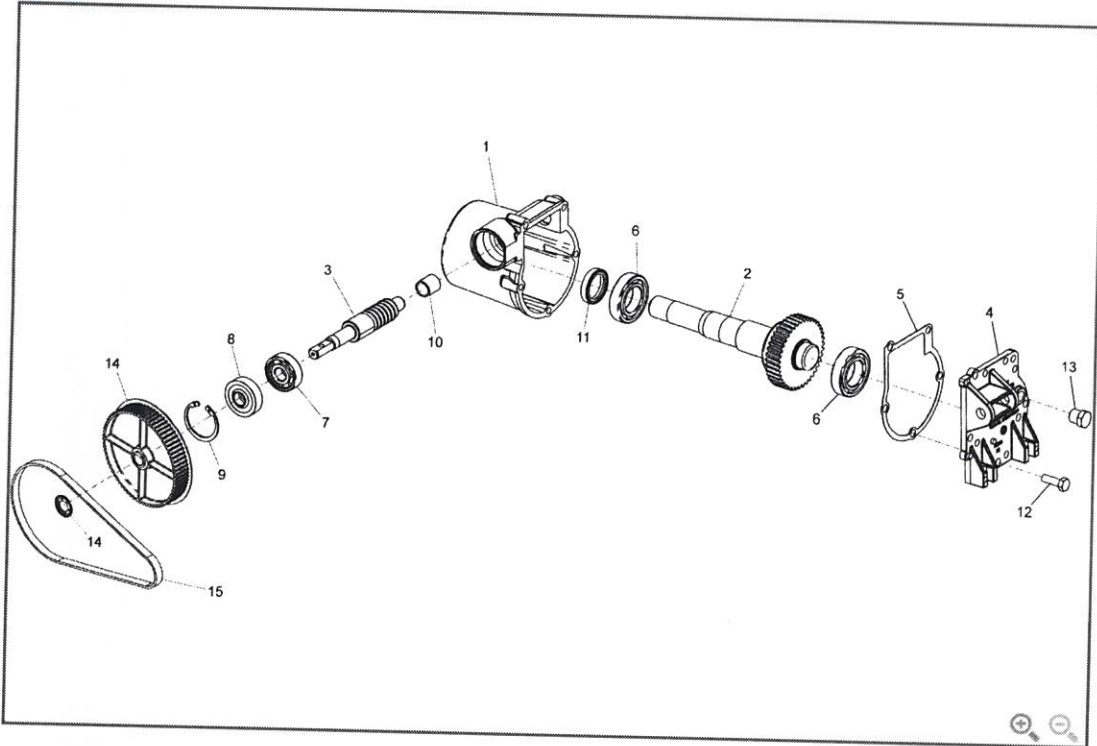

Gearbox Assembly (From Oct 04)

ID	StockCode	Description	Price	Suggested Qty				
1	900/37602	 Gearbox Case Mach'd Oct 04>	€24.14	1	<input type="checkbox"/>	0	<input type="checkbox"/>	<input type="button" value="Add"/>
2	MS09	 Mini Wormwheel Drumshaft	€40.00	1	<input type="checkbox"/>	0	<input type="checkbox"/>	<input type="button" value="Add"/>
3	900/37601	 Shaft Worm Mini G'box Oct 04>	€15.08	1	<input type="checkbox"/>	0	<input type="checkbox"/>	<input type="button" value="Add"/>
4	MS10	 Mini End Plate - Post 89	€8.50	1	<input type="checkbox"/>	0	<input type="checkbox"/>	<input type="button" value="Add"/>
5	MS11	 Mini Gasket - Post 89	€0.54	1	<input type="checkbox"/>	0	<input type="checkbox"/>	<input type="button" value="Add"/>
6	CMS10	 Ball Race 6006	€3.59	2	<input type="checkbox"/>	0	<input type="checkbox"/>	<input type="button" value="Add"/>
7	53/0032	 Bearing Roller 6302	€2.46	1	<input type="checkbox"/>	0	<input type="checkbox"/>	<input type="button" value="Add"/>
8	5/0052	 Seal Oil 15 X 42.6 X 12/14.5	€1.37	1	<input type="checkbox"/>	0	<input type="checkbox"/>	<input type="button" value="Add"/>
9	MS22	 Circlip - Mini	€0.57	1	<input type="checkbox"/>	0	<input type="checkbox"/>	<input type="button" value="Add"/>
10	MS13	 Mini Oilite Bush 19 X 15 X 20	€1.23	1	<input type="checkbox"/>	0	<input type="checkbox"/>	<input type="button" value="Add"/>
11	CMS11	 Oilseal - B407	€0.77	1	<input type="checkbox"/>	0	<input type="checkbox"/>	<input type="button" value="Add"/>
12	7/8003	 Screw Set M8 X 25 Sq Flow Bzp	€0.38	5	<input type="checkbox"/>	0	<input type="checkbox"/>	<input type="button" value="Add"/>
13	MS12	 Mini Filler Bung	€1.38	1	<input type="checkbox"/>	0	<input type="checkbox"/>	<input type="button" value="Add"/>
14	900/30000	 Gearbox Pulley Kit 50 Hz	€3.84	1	<input type="checkbox"/>	0	<input type="checkbox"/>	<input type="button" value="Add"/>
14	900/31600	 Gearbox Pulley Kit - 60hz 60 Hz	€4.24	1	<input type="checkbox"/>	0	<input type="checkbox"/>	<input type="button" value="Add"/>
15	900/99915	 Belt Omega 540-5mb-9 50 Hz	€2.94	1	<input type="checkbox"/>	0	<input type="checkbox"/>	<input type="button" value="Add"/>
15	900/99926	 Mixer Belt	€2.98	1	<input type="checkbox"/>	0	<input type="checkbox"/>	<input type="button" value="Add"/>