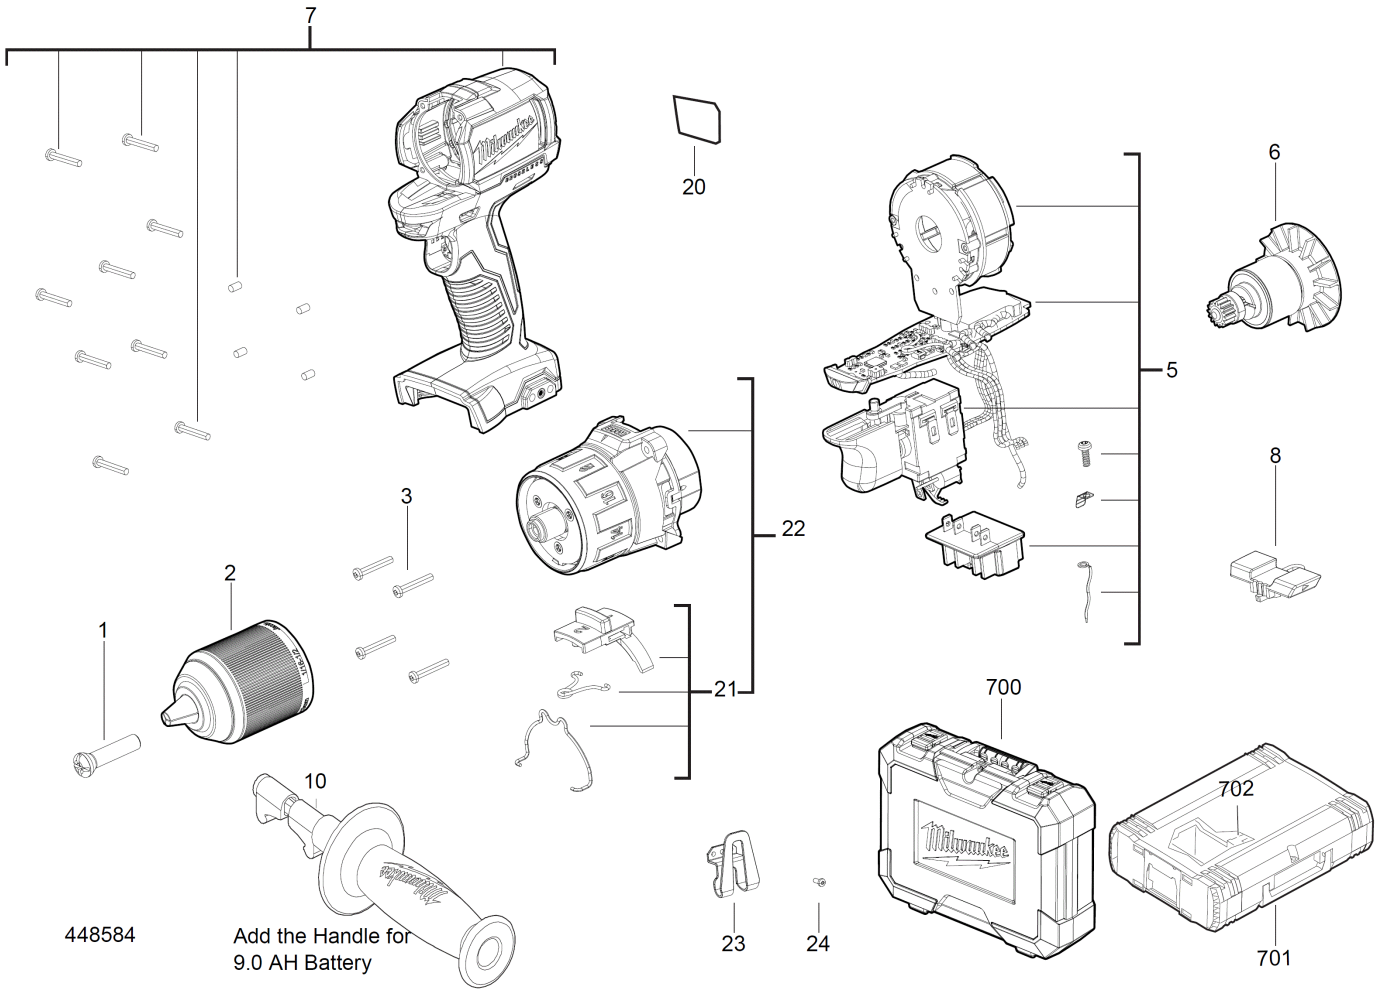

# M18BLDD-0 BTY. DRILL/SCREWDR. XXX

4933448440 - M18BLDD-0 - 4000448580

448584

Add the Handle for  
9.0 AH Battery

23

24

701

702

700

8

6

5

22

20

21

3

2

1

10

7

Position	Quantity	Description	Part number	EAN
0001	1	SCREW	4931433297	4002395896684
0002	1	CHUCK	4931436758	4002395809851
0003	4	SCREW	4931436757	4002395809844
0005	1	ELECTRONIC SWITCH	4931436756	4002395809837
0006	1	ROTOR	4931436755	4002395809820
0007	1	HOUSING	4931436754	4002395809813
0008	1	SWITCH	4931436753	4002395809806
0010	1	AUXILIARY HANDLE	4931454527	4058546009557
0020	1	RATING PLATE	4931436752	4002395809790
0021	1	ADJUSTING BUTTON	4931436751	4002395809783
0022	1	GEAR BOX COVER	4931436749	4002395809769
0023	1	HOOK	4931436134	4002395879427
0024	1	SCREW	4931436566	4002395257638
0700	1	CARRYING CASE	4931436759	4002395809868
0701	1	CARRYING CASE WITH FOAM INSERT MET	4932378986	4002395349401
0702	1	INSERT	4931436750	4002395809776