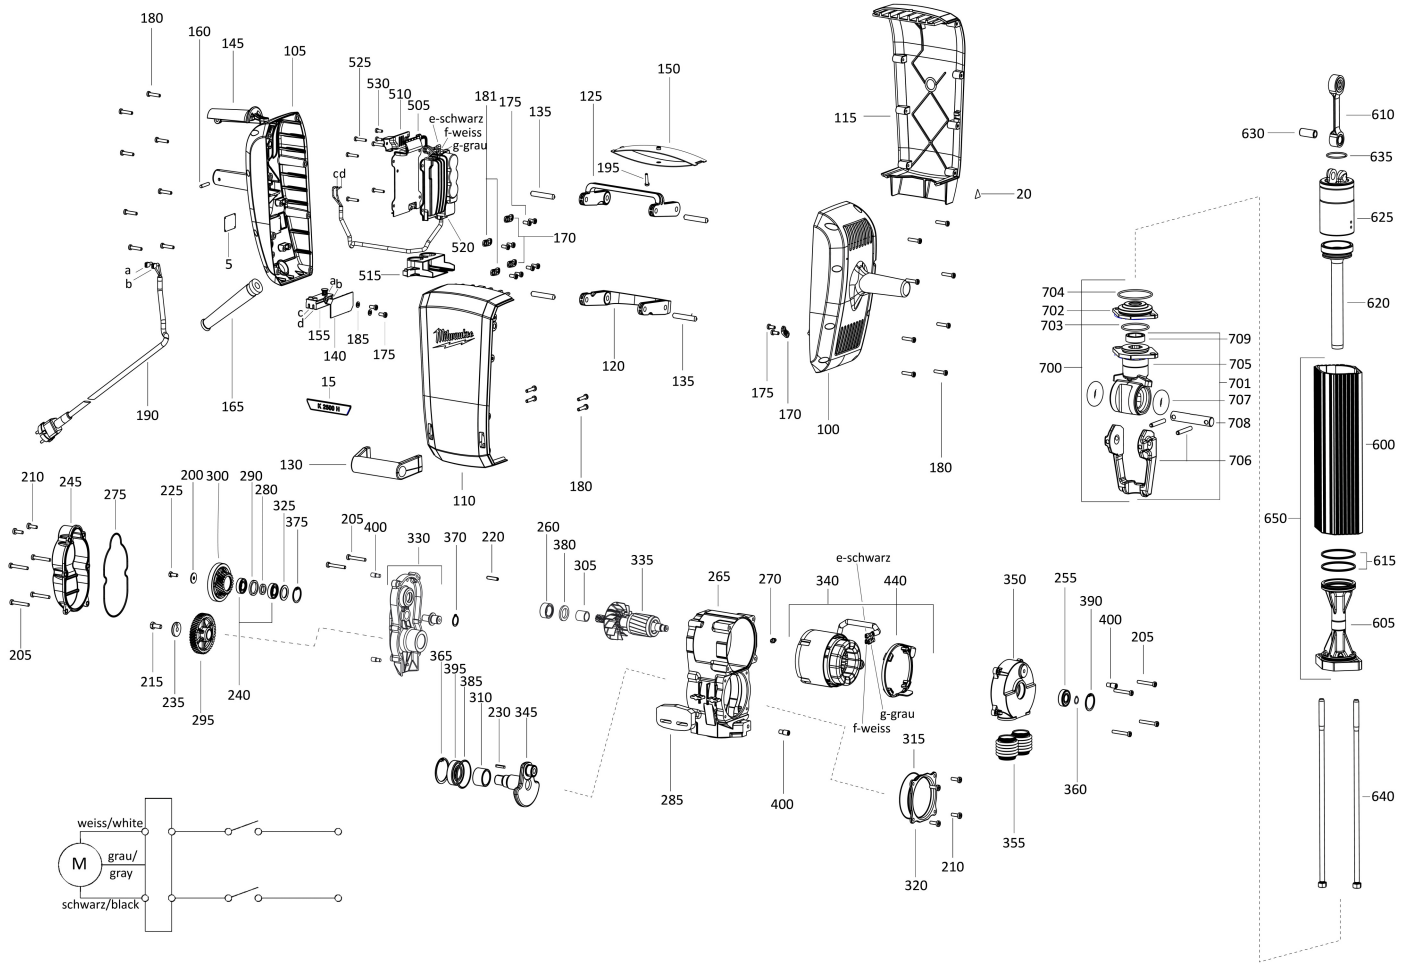

Position	Quantity	Description	Part number	EAN
0005	1	RATING PLATE	4931463336	4002395177387
0015	1	TYPE PLATE	4931463338	4058546243982
0020	1	STICKER	4931463581	4058546045562
0100	1	CAP	4931463388	4002395176021
0105	1	CAP	4931463404	4002395178070
0110	1	CAP	4931463402	4002395178049
0115	1	CAP	4931463403	4002395178056
0120	1	ROCKER BAR	4931463602	4058546045661
0125	1	ROCKER BAR	4931463600	4058546045647
0130	1	AUXILIARY HANDLE	4931463601	4058546045654
0135	4	CYLINDER	4931463605	4058546045685
0140	1	COVER	4931463640	4058546045777
0145	1	SWITCH LEVER	4931463617	4058546045746
0150	1	PLATE SPRING	4931463516	4058546045395
0155	1	SWITCH	4931463658	4058546045890
0160	1	CYLINDER PIN	4931463456	4058546045104
0165	1	RUBBER SLEEVE	4931463656	4058546045876
0170	3	GRIP CLAMP	4931463500	4058546045289
0175	12	SCREW	4931463505	4058546045326
0180	20	SCREW	4931463504	4058546045319
0181	2	CABLE COLLAR	4931463659	4058546244095
0185	2	WASHER	4931463421	4058546244002
0190	1	CABLE	4931463676	4058546244101
0195	1	SCREW	4931463194	4058546242022
0200	1	WASHER	4931463422	4058546044992
0205	10	SCREW	4931463507	4058546045340
0210	6	SCREW	4931463506	4058546045333
0215	1	SCREW	4931463424	4058546045005
0220	1	PIN	4931463425	4058546045012
0225	1	SCREW	4931463427	4058546045029
0230	1	PARALLEL KEY	4931463428	4058546045036
0235	1	WASHER	4931463429	4058546045043
0240	2	GROOV. BALL BEARING	4931463435	4058546045067
0245	1	COVER	4931463562	4058546045524
0255	1	GROOV. BALL BEARING	4931463543	4058546045470
0260	1	NEEDLE BEARING	4931463444	4058546045074
0265	1	CRANKCASE	4931463589	4058546045623
0270	1	GREASE NIPPLE	4931463618	4058546242114
0275	1	SEAL	4931463563	4058546045531
0280	1	RING	4931463458	4058546045111
0285	1	STOP	4931463552	4058546045500
0290	1	RING	4931463460	4058546045128
0295	1	GEAR	4931463462	4058546045135
0300	1	GEAR	4931463471	4058546045142
0305	1	INSIDE RING	4931463472	4058546045159
0310	1	NEEDLE BUSH	4931463475	4058546045173
0315	1	O-RING	4931463476	4058546045180
0320	1	COVER	4931463595	4058546045630
0325	1	WASHER	4931463477	4058546045197
0330	1	HAMMER CAS.MACHINED	4931463710	4058546046040