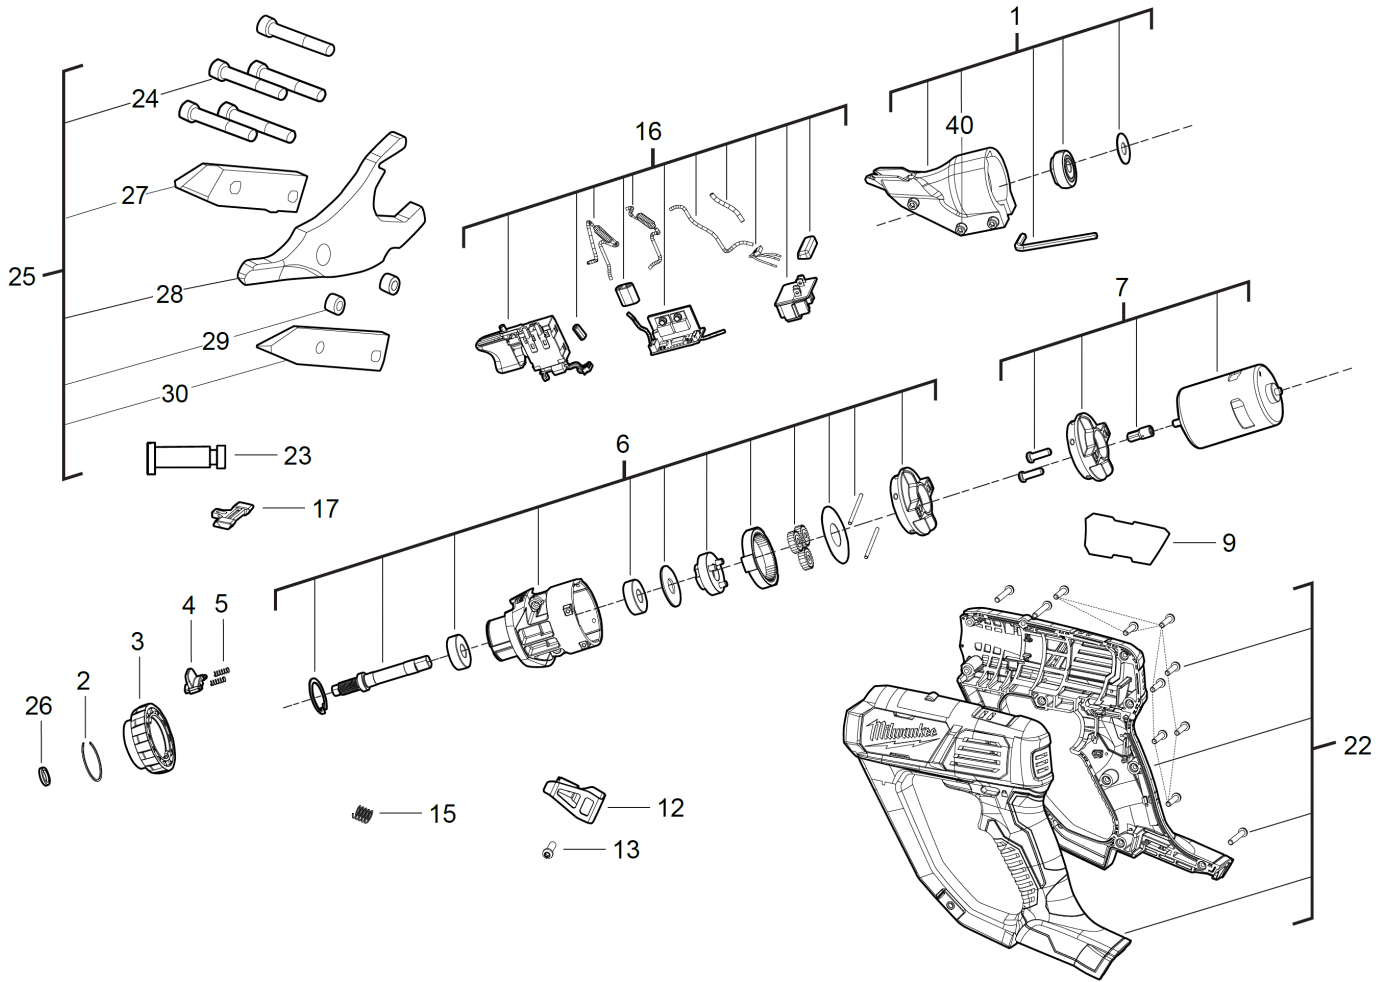

M18BMS12-0 BATTER.PLATE SHEARS XXX

4933447925 - M18BMS12-0 - 4000447926

Position	Quantity	Description	Part number	EAN
0001	1	SHEAR HEAD	4931448008	4002395258536
0002	1	HOLDING RING	4931436586	4002395258574
0003	1	HOUSING	4931436587	4002395255825
0004	1	GEAR BOX HOUSING	4931436588	4002395255832
0005	2	SPRING	4931436589	4002395255849
0006	1	GEAR BOX KIT	4931436600	4002395256501
0007	1	MOTOR ASSEMBLY	4931436591	4002395258598
0009	1	RATING PLATE	4931436592	4002395258543
0012	1	STAMP	4931436593	4002395255856
0013	1	SCREW	4931436594	4002395255801
0015	1	PRESSURE SPRING	4931408243	4002395814466
0016	1	ELECTRONIC ELEMENT	4931436595	4002395255818
0017	1	PUSH-BUTTON	4931436596	4002395255863
0022	1	HOUSING	4931436597	4002395255870
0023	1	GREASE TUBE	4931432782	4002395863143
0024	3	SCREW	4931436598	4002395255887
0025	1	SHEAR BLADE	4931448009	4002395258529
0026	1	WASHER	4931436599	4002395255894
0027	1	SHEAR BLADE	48440170	45242140800
0028	1	SHEAR BLADE	48440150	45242140701
0029	2	BUSHING	42400520	4058546245122
0030	1	SHEAR BLADE	48440160	45242140756
0040	3	INSERT	43840460	4058546245573