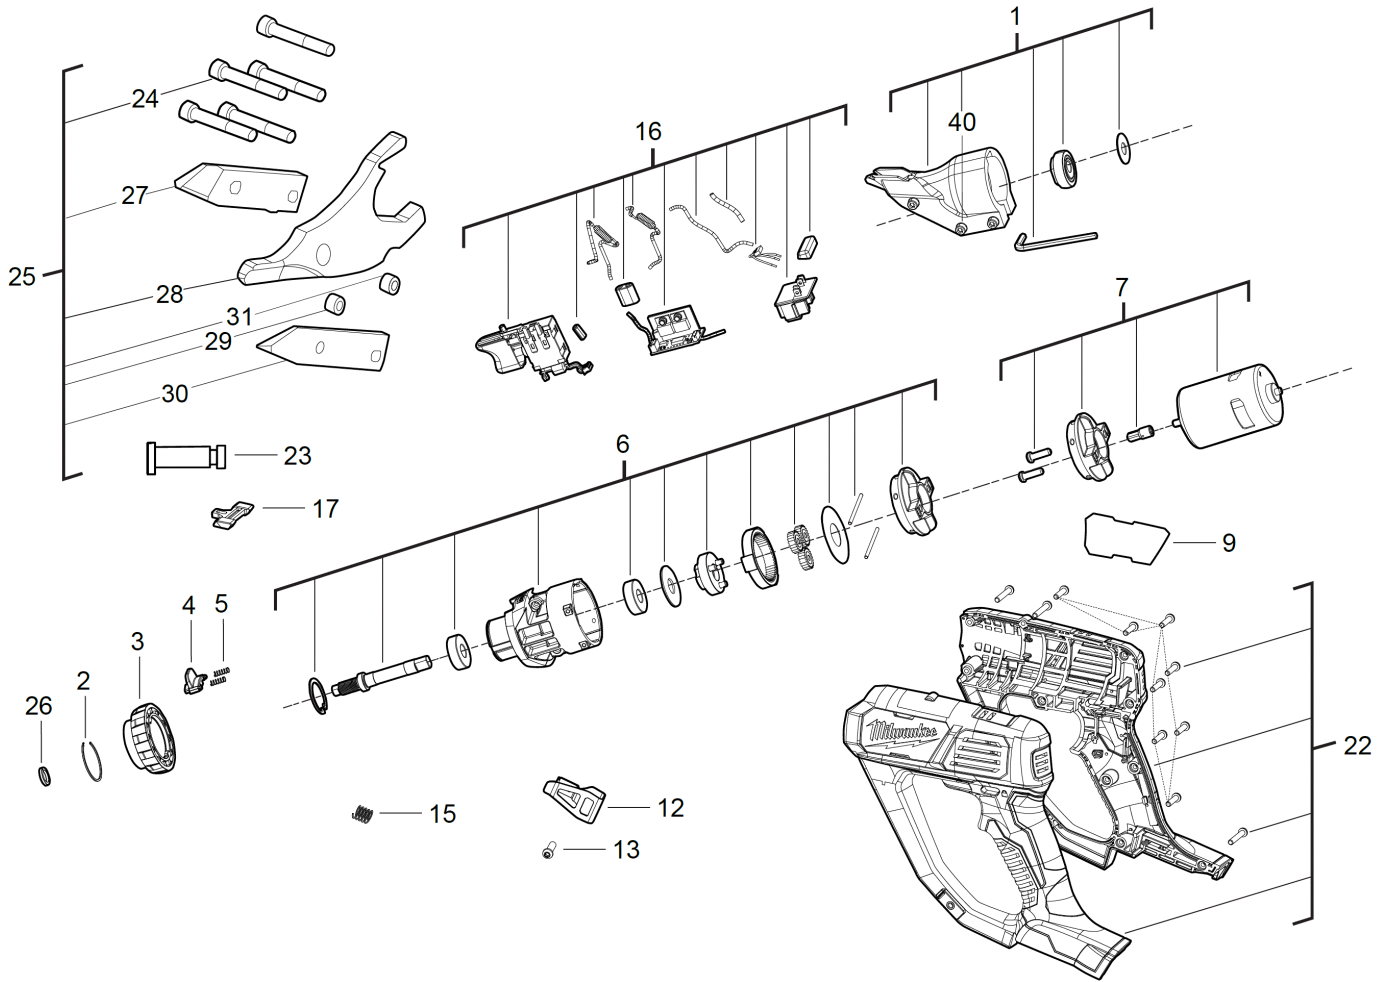

# M18BMS20-0 BATTER.PLATE SHEARS XXX

4933447935 - M18BMS20-0 - 4000447936

Position	Quantity	Description	Part number	EAN
0001	1	SHEAR HEAD	4931448013	4002395258512
0002	1	HOLDING RING	4931436586	4002395258574
0003	1	HOUSING	4931436587	4002395255825
0004	1	GEAR BOX HOUSING	4931436588	4002395255832
0005	2	SPRING	4931436589	4002395255849
0006	1	GEAR BOX KIT	4931436600	4002395256501
0007	1	MOTOR ASSEMBLY	4931436591	4002395258598
0009	1	RATING PLATE	4931436601	4002395258550
0012	1	STAMP	4931436593	4002395255856
0013	1	SCREW	4931436594	4002395255801
0015	1	PRESSURE SPRING	4931408243	4002395814466
0016	1	ELECTRONIC ELEMENT	4931436595	4002395255818
0017	1	PUSH-BUTTON	4931436596	4002395255863
0022	1	HOUSING	4931436597	4002395255870
0023	1	GREASE TUBE	4931432782	4002395863143
0024	3	SCREW	4931436602	4002395258567
0025	1	SHEAR BLADE	4931448014	4002395258505
0026	1	WASHER	4931436599	4002395255894
0027	1	SHEAR BLADE	48440170	45242140800
0028	1	KNIFE	4931465448	4058546235482
0029	1	BUSH	4931465449	4058546235499
0030	1	SHEAR BLADE	48440160	45242140756
0031	1	BUSHING	42400520	4058546245122
0040	3	INSERT	4931465450	4058546235505