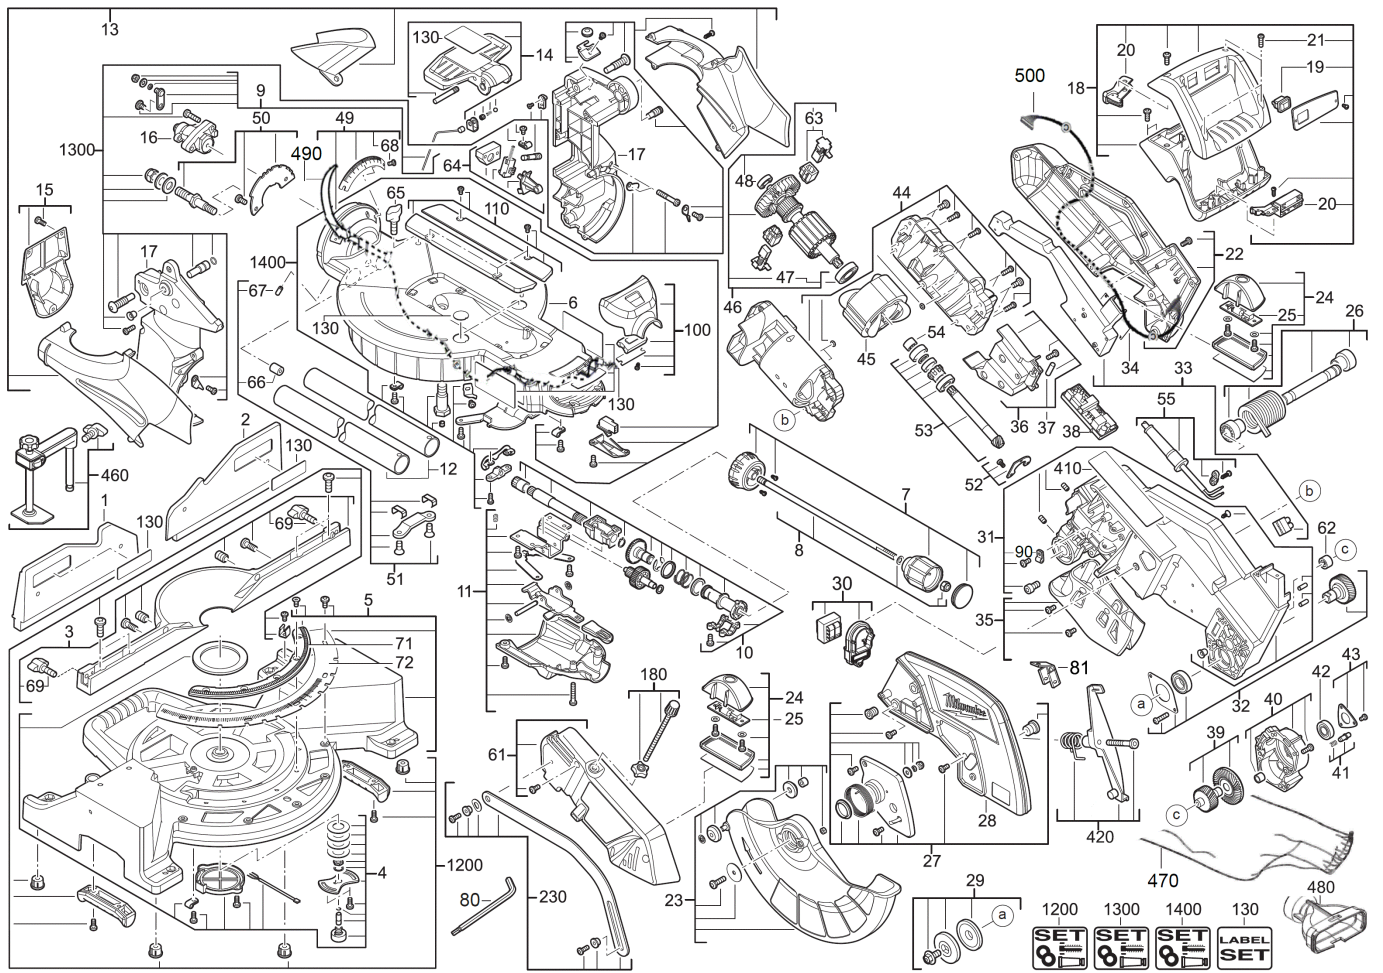

MS305DB 110V 12INCH DOUBLE MIT SAW GB1

4933410210 - MS305DB - 4000447648

Position	Quantity	Description	Part number	EAN
0001	1	GUARD	4931440937	4002395862665
0002	1	GUARD	4931440938	4002395862672
0003	1	GUARD	4931440939	4002395862689
0004	1	POTENTIOMETER	101606706	4002395851751
0005	1	TABLE	4931440941	4002395863303
0006	1	TABLE	101606719	4002395851744
0007	1	LOCKING LEVER	101606724	4002395853212
0008	1	ROD	101606723	4002395853205
0009	1	REPAIR KIT	101606728	4002395853960
0010	1	GEARWHEEL SET	101606720	4002395851775
0011	1	COVER	101606725	4002395853298
0012	1	GUIDE TUBE	101606090	4002395796779
0013	1	COVER	101606729	4002395853281
0014	1	LEVER	101606736	4002395853991
0015	1	COVER	101606771	4002395851010
0016	1	BRAKE DISC	101606107	4002395853748
0017	1	LEVER	101606735	4002395851034
0018	1	HANDLE COMPL.	101606742	4002395797455
0019	1	SWITCH	101606174	4002395851713
0020	1	SWITCH	101606173	4002395851706
0021	1	SCREW	101606158	4002395851768
0022	1	MOTOR COVER	101606774	4002395852550
0023	1	FASTENING PARTS	4931440946	4002395861378
0024	1	LIGHT PIPE	4931440947	4002395861385
0025	1	BULB	4931440948	4002395861392
0026	1	AXLE	101606746	4002395797493
0027	1	CONNECTION PLATE	101606747	4002395794706
0028	1	GUARD	4931440949	4002395862009
0029	1	FLANGE	101606748	4002395794720
0030	1	TRANSFORMER	4931440951	4002395862023
0031	1	LEVER	101606749	4002395794737
0032	1	GEAR KIT	101606761	4002395851737
0033	1	COVER	101606738	4002395851065
0034	1	ELECT.CIRCUIT BOARD	101606164	4002395853045
0035	1	DEFLECTOR	101606775	4002395853953
0036	1	COVER	101606739	4002395851072
0037	1	SPEED CONTROL	101606175	4002395851003
0038	1	ELECTRIC ELEMENT	101608165	4002395796144
0039	1	GEARWHEEL SET	101606763	4002395851782
0040	1	GEAR BOX ASSY	101606765	4002395853243
0041	1	PIN	101606768	4002395851720
0042	1	BALL BEARING	101606141	4002395853786
0043	1	BEARING COVER	101606766	4002395851027
0044	1	MOTOR HOUSING	101606769	4002395858972
0045	1	FIELD LEAD GROMMET	101608163	4002395853274
0046	1	ARMATURE	101608755	4002395796120
0047	1	BALL BEARING	101606139	4002395853779
0048	1	BALL BEARING	101606138	4002395853755
0049	1	LINK	101606726	4002395851041
0050	1	BRAKE DISC	101606727	4002395853984