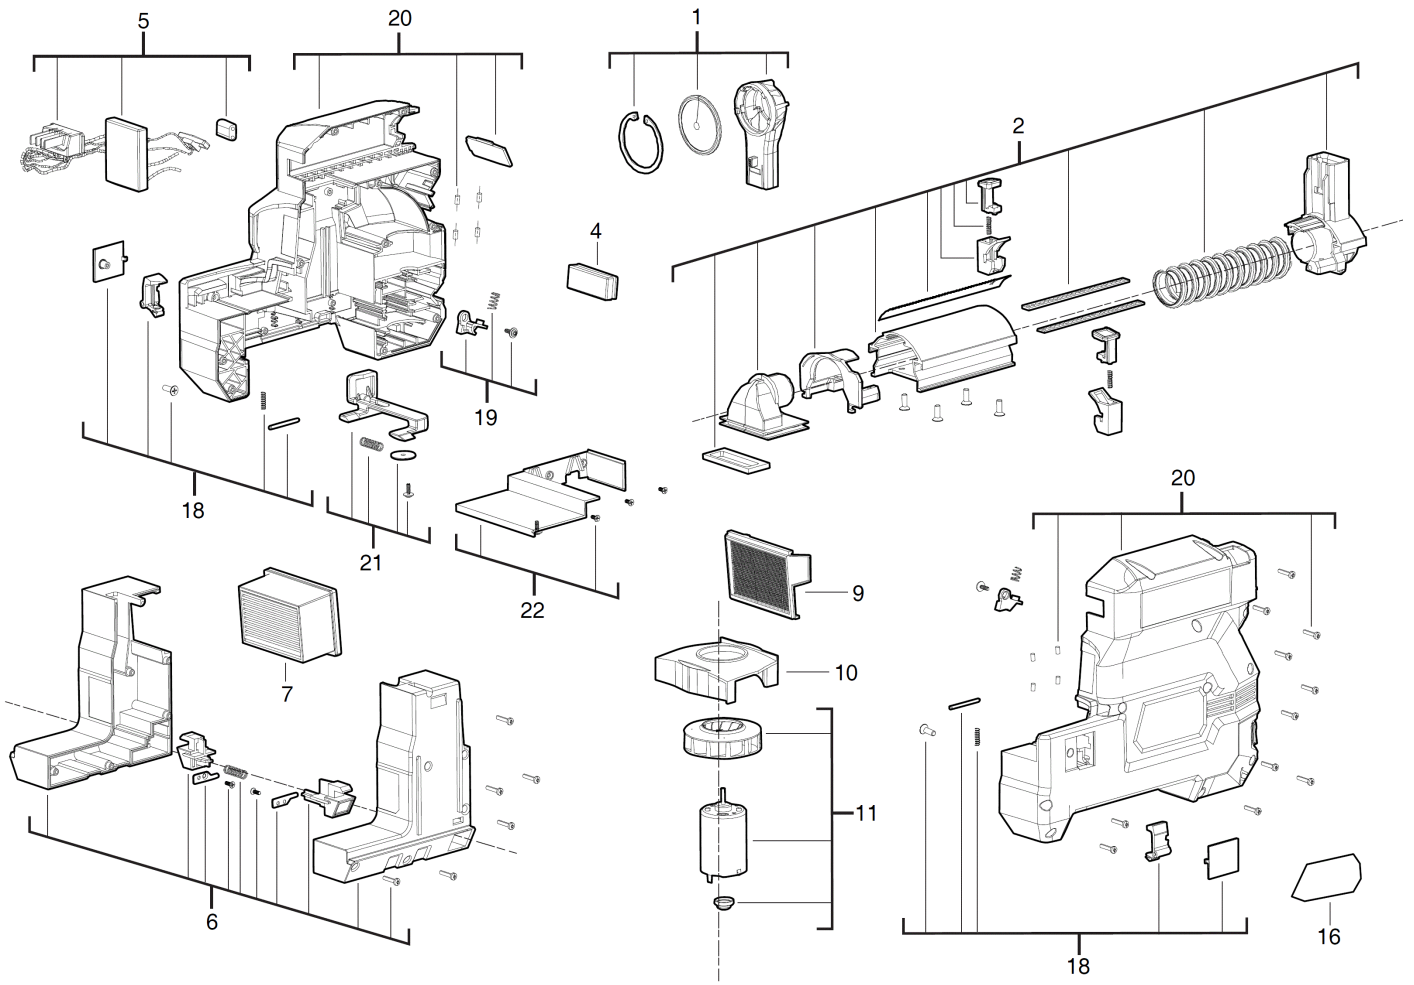

M18CDEX DUST EXTRACTION XXX

4933447450 - M18CDEX - 4000447451

Position	Quantity	Description	Part number	EAN
0001	1	M12 /18DE Nozzle-2pc NOZZLE	49902301	45242337279
0002	1	TUBE	4931436524	4002395250530
0004	1	BUFFER	4931436525	4002395250547
0005	1	ELECT.CIRCUIT BOARD	4931436526	4002395250554
0006	1	M18DE Filter Set-1pcSET	49902342	45242341948
0007	1	M12DE DUST FILTER FILTER - 3PC	49902306	45242299454
0009	1	PLATE	4931436523	4002395250523
0010	1	FAN	4931436515	4002395249848
0011	1	ARMATURE	4931436516	4002395249855
0016	1	RATING PLATE	4931436517	4002395249862
0018	1	LATCH BAR	4931436518	4002395249879
0019	1	LEVER	4931436519	4002395249886
0020	1	HOUSING	4931436520	4002395249893
0021	1	BUTTON	4931436521	4002395250509
0022	1	COVER	4931436522	4002395250516