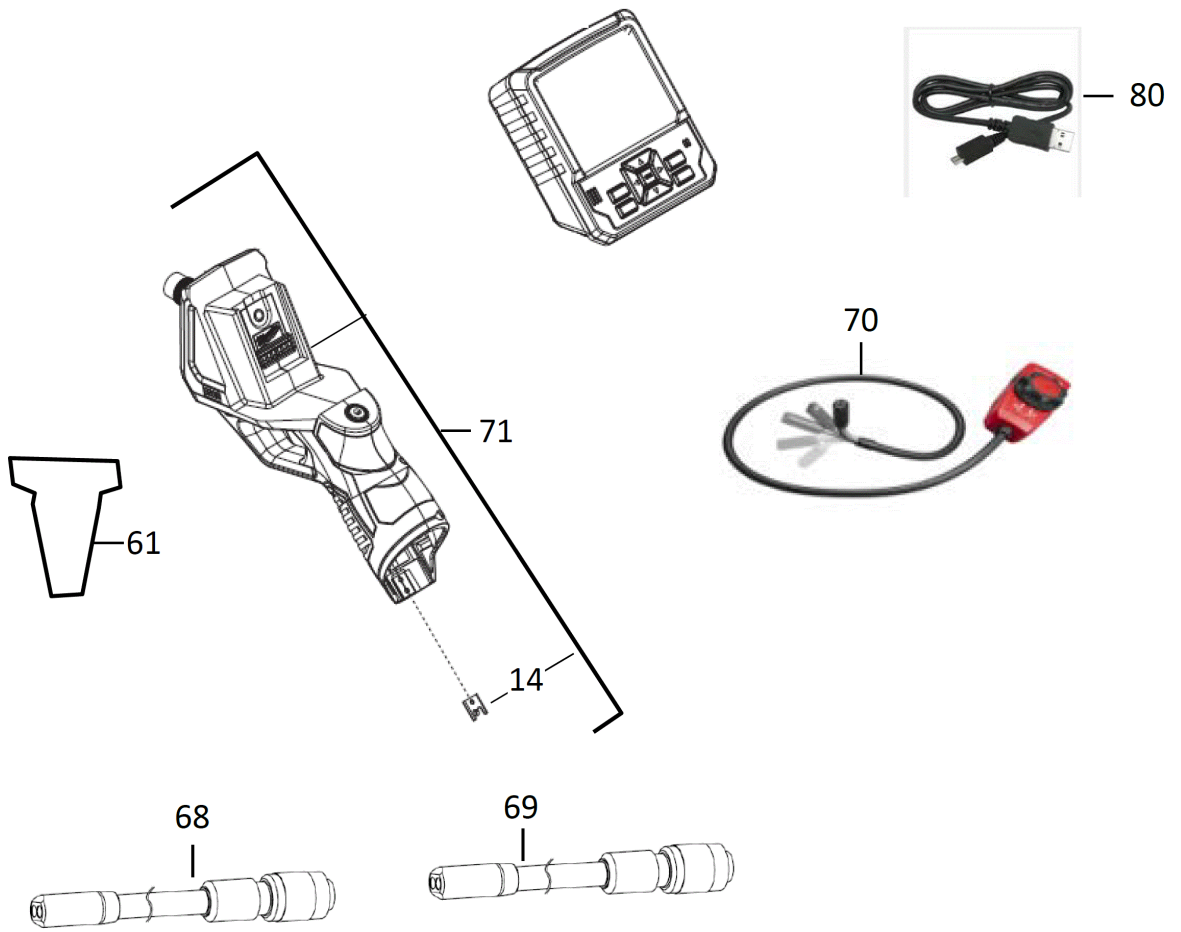

M12ICAV3-201C Bty Inspection Cam IN2

4933451367 - M12ICAV3-201C - 4000456838

Position	Quantity	Description	Part number	EAN
	1	PART NOT DEATAILED	1000063920	
014	1	CONNECTOR	4931436292	4002395252909
061	1	RATING PLATE	4931454622	4058546012397
071	1	CONSOLE	4931454623	4058546012403
080	1	RELAY CABLE	4931454624	4058546012410
	1	C12C CHARGER M12 IN2	4932352000	4002395366606
	1	M12B2 LI-ION BATTERY PACK 2.0AH XXX	4932430064	4002395377251
068	1	EXTENSION 1m Replacem.Cable Camera-1PC	48530150	45242344208
069	1	EXTENSION 3m Replacem.Cable Camera-1PC	48530151	45242344222
070	1	EXTENSION 1m Articulating Cable-1PC	48530155	45242344215