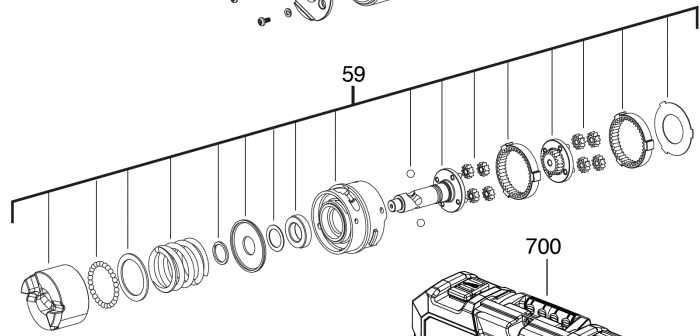

M12BIW38-0 BATT. IMPACT WRENCH XXX

4933441985 - M12BIW38-0 - 4000441991

Position	Quantity	Description	Part number	EAN
0008	1	RING	4931435780	4002395867578
0011	1	BALL	4931453238	4002395153916
0012	1	RATING PLATE	5131000000	
0038	2	PIN	5131000000	
0039	2	PIN	5131000000	
0043	1	JOINING PART	631542001	4002395822591
0045	1	SLIDING SWITCH	4931441968	4002395179244
0046	1	SPRING PLATE	4931452341	4002395172528
0057	1	GEAR HEAD	4931435959	4002395887026
0059	1	GEAR KIT	4931435949	4002395886326
0060	1	HANDLE SET	4931435950	4002395886333
0061	1	CLAMP	4931435760	4002395866175
0062	1	MOTOR ASSEMBLY	4931435951	4002395886340
0063	1	ELECTRONIC	4931435952	4002395886357
0064	1	ANVIL	4931435960	4002395887033
0700	1	CARRYING CASE	4931435953	4002395886364