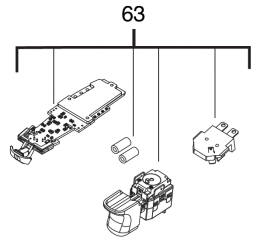

M12BIW38-0 BATT. IMPACT WRENCH XXX

4933441985 - M12BIW38-0 - 4000441991

Position	Quantity	Description	Part number	EAN
0008	1	RING	4931435780	4002395867578
0011	1	BALL	4931453238	4002395153916
0012	1	RATING PLATE	5131000000	
0038	2	PIN	5131000000	
0039	2	PIN	5131000000	
0043	1	JOINING PART	631542001	4002395822591
0045	1	SLIDING SWITCH	4931441968	4002395179244
0046	1	SPRING PLATE	4931452341	4002395172528
0057	1	GEAR HEAD	4931435959	4002395887026
0059	1	GEAR KIT	4931435949	4002395886326
0060	1	HANDLE SET	4931435950	4002395886333
0061	1	CLAMP	4931435760	4002395866175
0062	1	MOTOR ASSEMBLY	4931435951	4002395886340
0063	1	ELECTRONIC	4931435952	4002395886357
0064	1	ANVIL	4931435960	4002395887033
0700	1	CARRYING CASE	4931435953	4002395886364