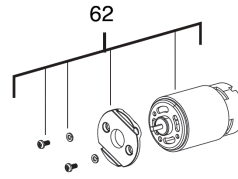

M12BIW38-0 BATT. IMPACT WRENCH XXX

4933441985 - M12BIW38-0 - 4000441991

Position	Quantity	Description	Part number	EAN
0008	1	RING	4931435780	4002395867578
0011	1	BALL	4931453238	4002395153916
0012	1	RATING PLATE	5131000000	
0038	2	PIN	5131000000	
0039	2	PIN	5131000000	
0043	1	JOINING PART	631542001	4002395822591
0045	1	SLIDING SWITCH	4931441968	4002395179244
0046	1	SPRING PLATE	4931452341	4002395172528
0057	1	GEAR HEAD	4931435959	4002395887026
0059	1	GEAR KIT	4931435949	4002395886326
0060	1	HANDLE SET	4931435950	4002395886333
0061	1	CLAMP	4931435760	4002395866175
0062	1	MOTOR ASSEMBLY	4931435951	4002395886340
0063	1	ELECTRONIC	4931435952	4002395886357
0064	1	ANVIL	4931435960	4002395887033
0700	1	CARRYING CASE	4931435953	4002395886364