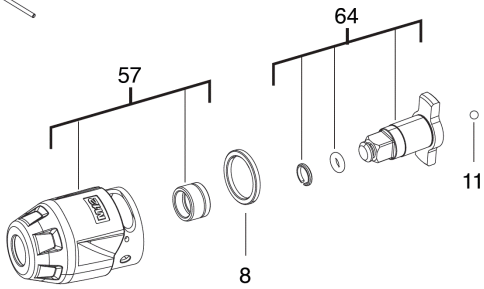

M12BIW38-0 BATT. IMPACT WRENCH XXX

4933441985 - M12BIW38-0 - 4000441991

Position	Quantity	Description	Part number	EAN
0008	1	RING	4931435780	4002395867578
0011	1	BALL	4931453238	4002395153916
0012	1	RATING PLATE	5131000000	
0038	2	PIN	5131000000	
0039	2	PIN	5131000000	
0043	1	JOINING PART	631542001	4002395822591
0045	1	SLIDING SWITCH	4931441968	4002395179244
0046	1	SPRING PLATE	4931452341	4002395172528
0057	1	GEAR HEAD	4931435959	4002395887026
0059	1	GEAR KIT	4931435949	4002395886326
0060	1	HANDLE SET	4931435950	4002395886333
0061	1	CLAMP	4931435760	4002395866175
0062	1	MOTOR ASSEMBLY	4931435951	4002395886340
0063	1	ELECTRONIC	4931435952	4002395886357
0064	1	ANVIL	4931435960	4002395887033
0700	1	CARRYING CASE	4931435953	4002395886364