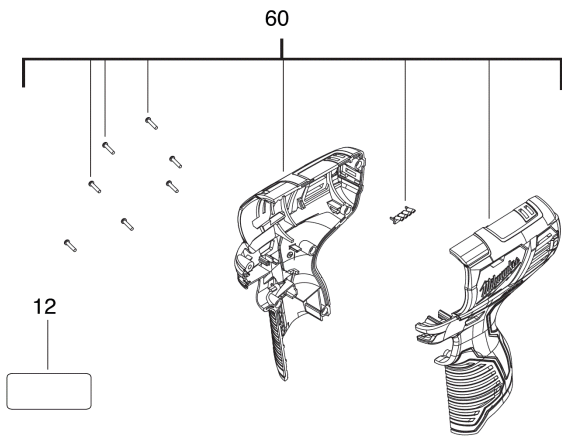

M12BIW38-0 BATT. IMPACT WRENCH XXX

4933441985 - M12BIW38-0 - 4000441991

Position	Quantity	Description	Part number	EAN
0008	1	RING	4931435780	4002395867578
0011	1	BALL	4931453238	4002395153916
0012	1	RATING PLATE	5131000000	
0038	2	PIN	5131000000	
0039	2	PIN	5131000000	
0043	1	JOINING PART	631542001	4002395822591
0045	1	SLIDING SWITCH	4931441968	4002395179244
0046	1	SPRING PLATE	4931452341	4002395172528
0057	1	GEAR HEAD	4931435959	4002395887026
0059	1	GEAR KIT	4931435949	4002395886326
0060	1	HANDLE SET	4931435950	4002395886333
0061	1	CLAMP	4931435760	4002395866175
0062	1	MOTOR ASSEMBLY	4931435951	4002395886340
0063	1	ELECTRONIC	4931435952	4002395886357
0064	1	ANVIL	4931435960	4002395887033
0700	1	CARRYING CASE	4931435953	4002395886364