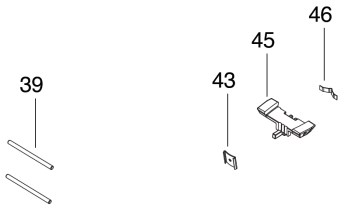

M12BIW38-0 BATT. IMPACT WRENCH XXX

4933441985 - M12BIW38-0 - 4000441991

Position	Quantity	Description	Part number	EAN
0008	1	RING	4931435780	4002395867578
0011	1	BALL	4931453238	4002395153916
0012	1	RATING PLATE	5131000000	
0038	2	PIN	5131000000	
0039	2	PIN	5131000000	
0043	1	JOINING PART	631542001	4002395822591
0045	1	SLIDING SWITCH	4931441968	4002395179244
0046	1	SPRING PLATE	4931452341	4002395172528
0057	1	GEAR HEAD	4931435959	4002395887026
0059	1	GEAR KIT	4931435949	4002395886326
0060	1	HANDLE SET	4931435950	4002395886333
0061	1	CLAMP	4931435760	4002395866175
0062	1	MOTOR ASSEMBLY	4931435951	4002395886340
0063	1	ELECTRONIC	4931435952	4002395886357
0064	1	ANVIL	4931435960	4002395887033
0700	1	CARRYING CASE	4931435953	4002395886364