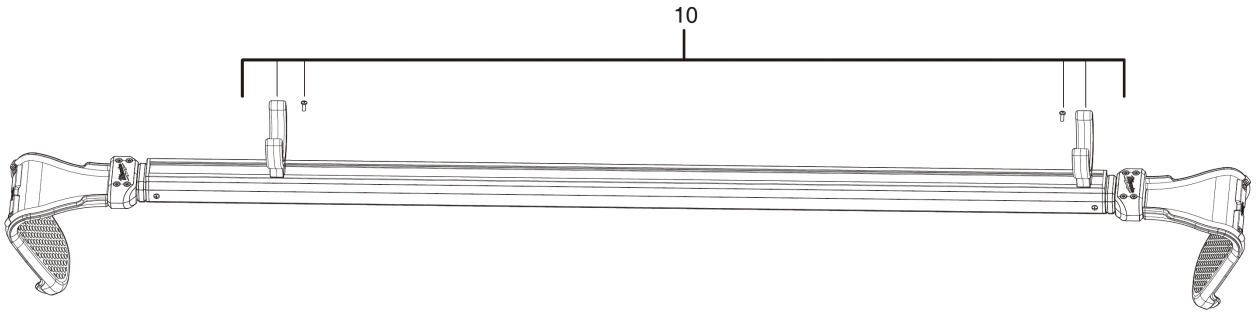

M12UHL-0 AREA LIGHT XXX

4933459432 - M12UHL-0 - 4000458882

12

10

Position	Quantity	Description	Part number	EAN
0010	1	HOOK	4931461758	4058546039912
0012	1	CONNECTOR	4931436292	4002395252909