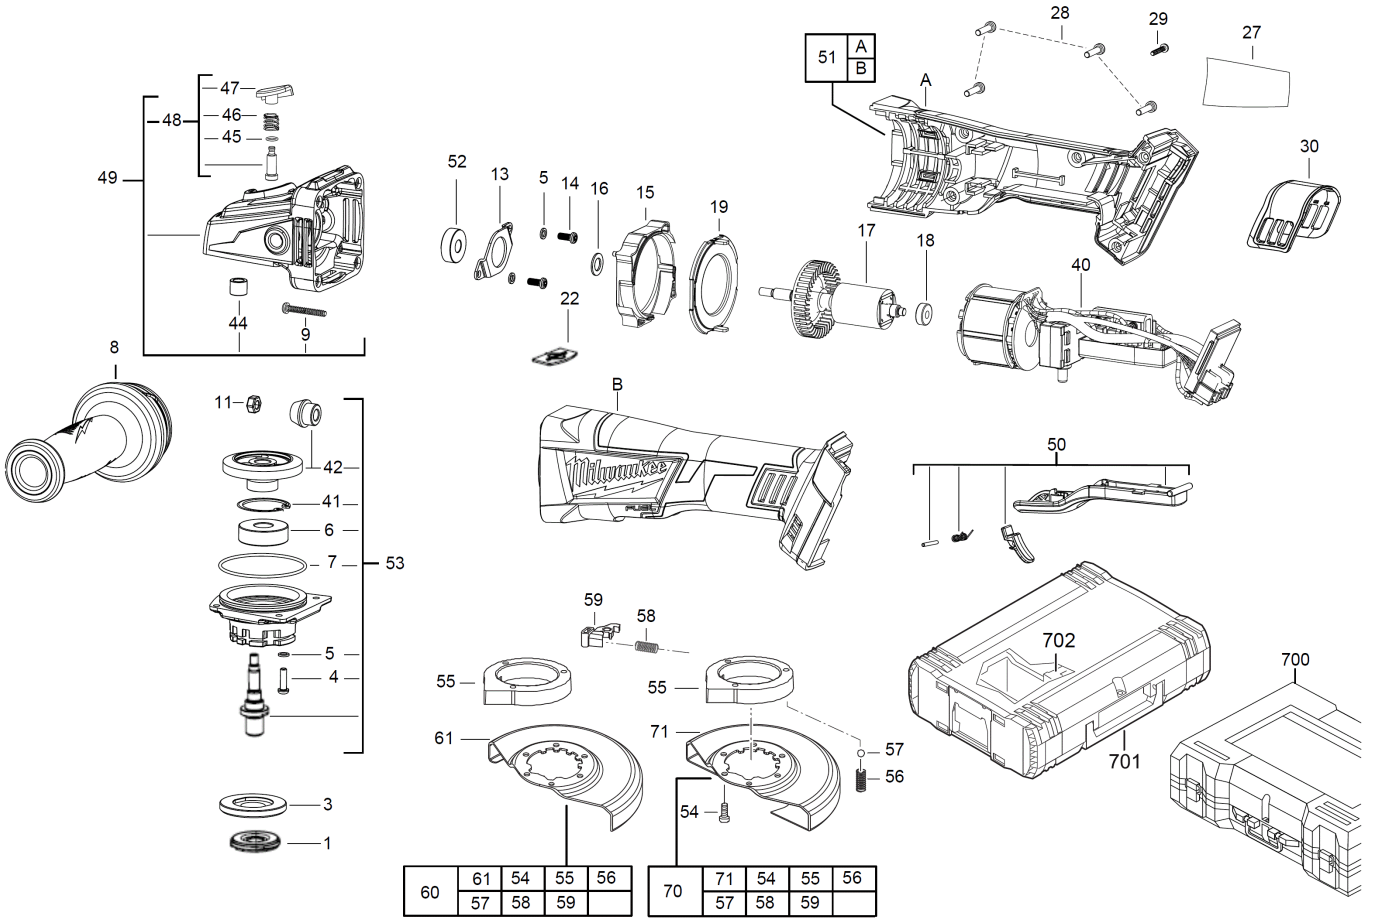

M18CAG115XPDB-502X Braking Grinder IN2

4933451010 - M18CAG115XPDB-502X - 4000452129

Position	Quantity	Description	Part number	EAN
0001	1	FIXTEC NUT P1	4932352473	4002395371327
0003	1	FLANGE	4931435020	4002395856671
0004	4	SCREW	660414013	4002395823796
0005	6	PROTECTION WASHER	680866003	4002395823895
0006	1	BALL BEARING	4931446467	4002395875733
0007	1	O-RING	570699002	4002395824472
0008	1	AUXILIARY HANDLE	4931435002	4002395855919
0009	4	SCREW	4931435023	4002395857302
0011	1	NUT	671686001	4002395824526
0013	1	BEARING CAGE	672569001	4002395824533
0014	2	SCREW	660400005	4002395823789
0015	1	PLATE	4931436010	4002395875351
0016	1	WASHER	632876001	4002395829989
0017	1	ARMATURE	4931436012	4002395875375
0018	1	BALL BEARING	4931436014	4002395875399
0019	1	AIR DEFLECTOR RING	4931436011	4002395875368
0022	1	COVER PLATE	4931453199	4002395151554
0027	1	LABEL	4931452774	4002395169917
0028	4	SCREW	660024030	4002395826957
0029	1	SCREW	4931431944	4002395898831
0030	1	DUST GUARD CAP	4931436016	4002395876013
0040	1	ELECTRONIC	4931452761	4002395169931
0041	1	HOLDING RING	4931435476	4002395891658
0042	1	BEVEL GEAR PAIR	4931436007	4002395875320
0044	1	NEEDLE BEARING	4931446185	4002395877645
0045	1	O-RING	4931435006	4002395855957
0046	1	SPRING	4931435005	4002395855940
0047	1	PUSH-BUTTON	4931452762	4002395169948
0048	1	SPINDLE LOCK	4931452763	4002395169955
0049	1	GEAR CASE	4931452764	4002395169962
0050	1	PUSH-BUTTON	4931452765	4002395169979
0051	1	HOUSING	4931452766	4002395169986
0052	1	BALL BEARING	681337001	4002395826988
0053	1	SPINDLE	4931452767	4002395169993
0054	5	SCREW	4931435015	4002395856633
0055	1	SPACER	4931433694	4002395901371
0056	3	SPRING	4931435012	4002395856602
0057	3	BALL	670219001	4002395849420
0058	1	SPRING	4931435010	4002395855995
0059	1	LEVER	4931452768	4002395170609
0060	1	GUARD CAP	4931452110	4002395180271
0061	1	GUARD CAP	4931452769	4002395170616
0070	1	GUARD CAP	4931452113	4002395180905
0071	1	GUARD CAP	4931452771	4002395170630
0701	1	HD Box 3 - 1pc	4932453386	4002395143634
0702	1	HD Box Insert 17-1pc	4932453860	4002395275694
	2	M18B5 LI-ION BATTERY PACK 5.0AH XXX	4932430483	4002395381449
0700	1	CARRYING CASE SIZE2 MET	4932383162	4002395349463