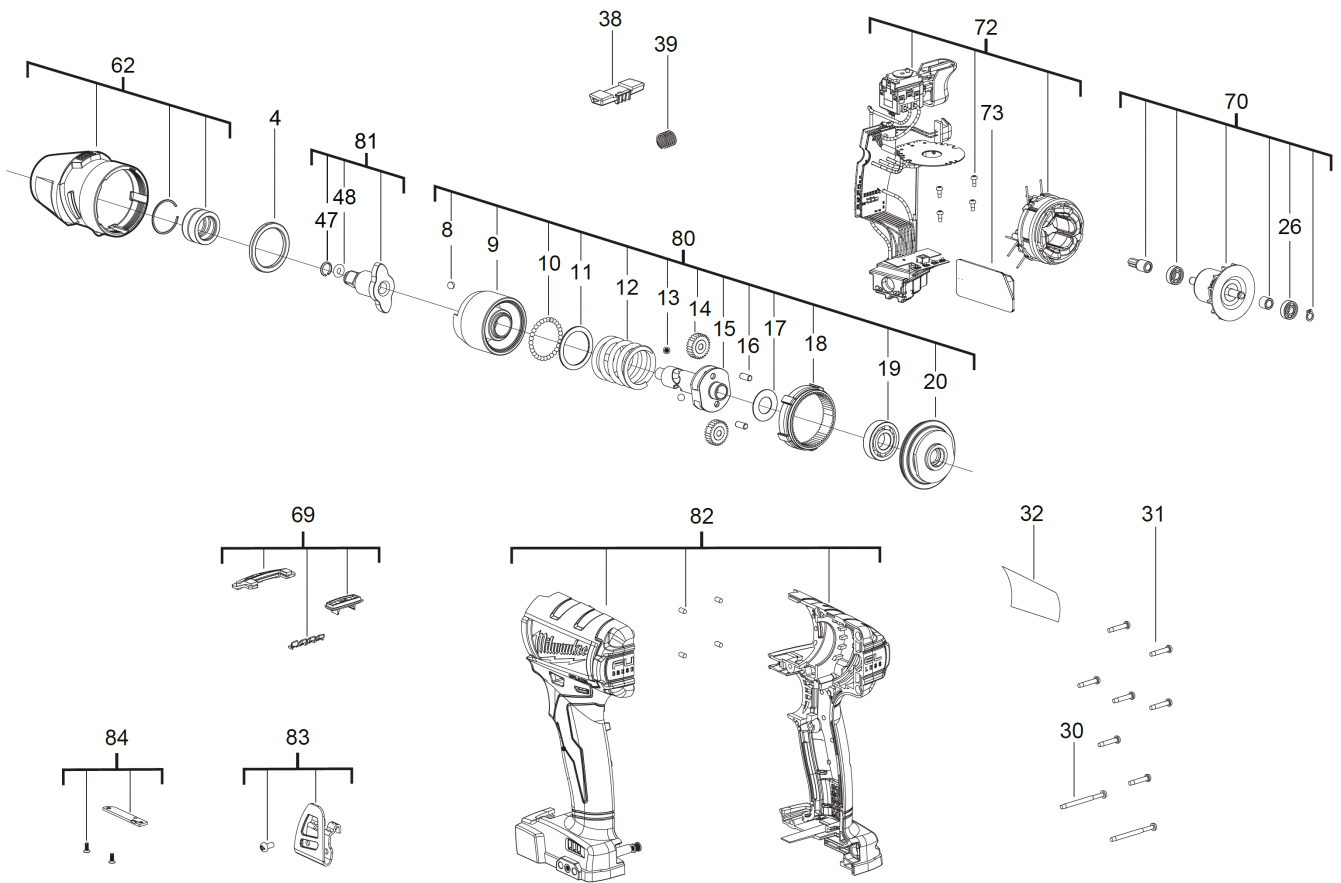

M18ONEIWF12-0 BTY. IMPACT WRENCH XXX

4933451153 - M18ONEIWF12-0 - 4000452740

Position	Quantity	Description	Part number	EAN
0004	1	WASHER	4931435372	4002395892082
0008	1	BALL	4931453238	4002395153916
0009	1	IMPACT BOLT	4931453273	4002395158645
0010	29	BALL	4931440309	4002395892013
0011	1	WASHER	4931452049	4002395180141
0012	1	SPRING	4931435742	4002395864799
0013	2	BALL	4931440453	4002395892020
0014	2	GEAR	4931454799	4058546014162
0015	1	SHAFT	4931453274	4002395158652
0016	2	CYLINDER PIN	4931435378	4002395889341
0017	1	WASHER	4931435379	4002395889358
0018	1	WORM GEAR WHEEL	4931453242	4002395153954
0019	1	BALL BEARING	4931436062	4002395877058
0020	1	GEAR BOX COVER	4931453275	4002395158669
0026	1	BALL BEARING	4931453276	4002395158676
0030	2	SCREW	4931453244	4002395153978
0031	7	SCREW	4931453227	4002395153206
0032	1	RATING PLATE	4931453443	4002395147960
0038	1	SWITCH	4931453243	4002395153961
0039	1	PRESSURE SPRING	4931408243	4002395814466
0047	1	CIRCLIP	4931416493	4002395898374
0048	1	O-RING	4931416492	4002395898367
0062	1	GEAR BOX	4931453280	4002395159314
0069	1	COVER	4931456377	4002395172740
0070	1	ARMATURE ASSEMBLY	4931453282	4002395159338
0072	1	PRINT.CURIUT SWITCH	4931453444	4002395147977
0073	1	CONTACT CASE	4931453372	4002395164141
0080	1	GEAR KIT	4931453284	4002395159352
0081	1	IMPACT BOLT	4931453290	4002395160013
0082	1	HOUSING	4931453445	4002395147984
0083	1	HOLDER	4931453252	4002395157556
0084	1	HOUSING	4931456378	4002395172757