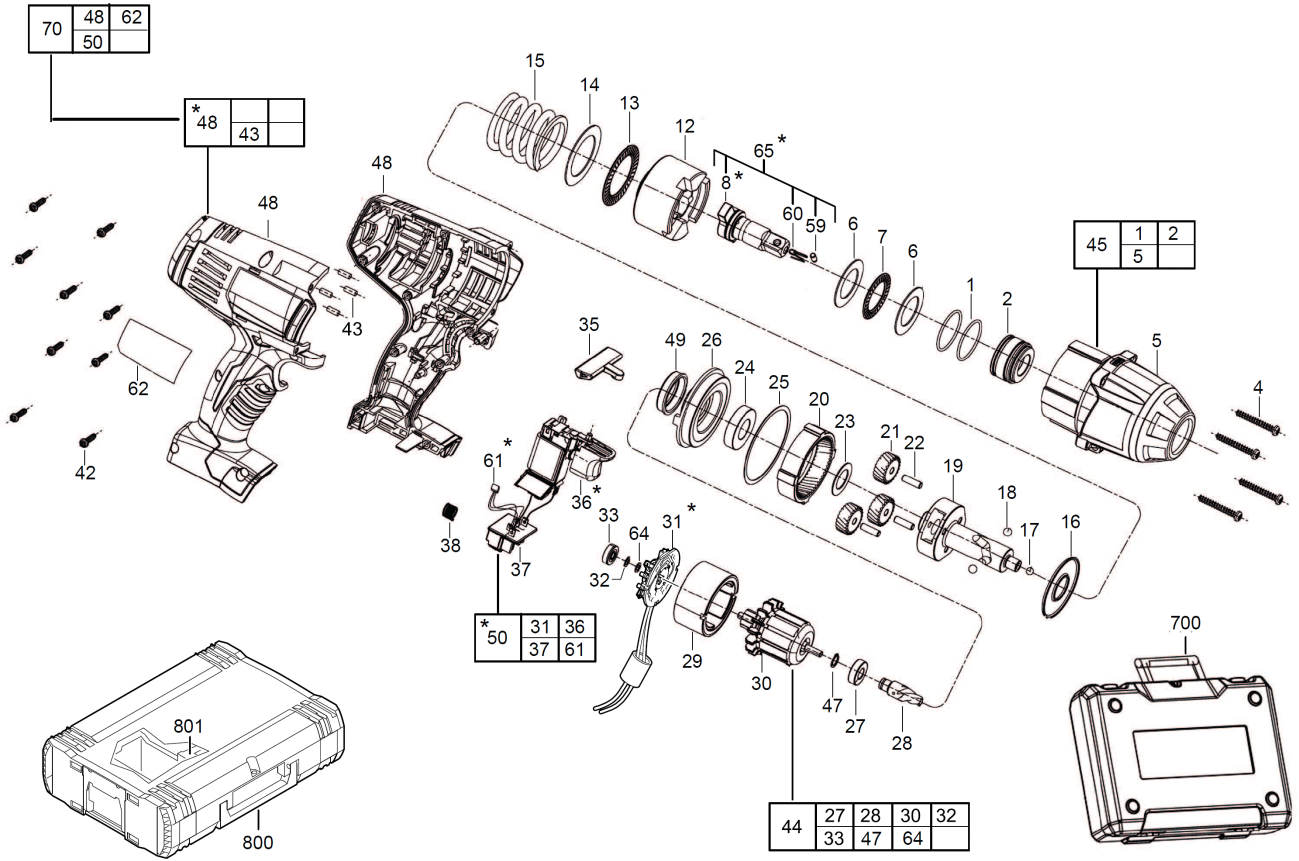

HD18HIW-402C BATT. IMPACT WRENCH GB2

4933441263 - HD18HIW-402C - 4000431388

* While stock lasts

Position	Quantity	Description	Part number	EAN
0001	2	O-RING	570690001	4002395824977
0002	1	BUSH	680413031	4002395823871
0004	4	SCREW	661046002	4002395823772
0005	1	HOUSING CAP	641356001	4002395824182
0006	2	WASHER	4931436152	4002395880973
0007	1	BALL BEARING	680658012	4002395825080
0008	1	ANVIL	5131000000	
0012	1	RAM	671486010	4002395824991
0013	1	BALL BEARING	02800200	4058546068318
0014	1	WASHER	680335060	4002395823864
0015	1	PRESSURE SPRING	671588010	4002395823826
0016	1	WASHER	680335059	4002395823857
0017	1	BALL	680595003	4002395823888
0018	2	BALL	680185001	4002395825042
0019	1	SPINDLE	671488015	4002395825004
0020	1	PLANET WHEEL	610449013	4002395823697
0021	3	PLANET GEAR	4931433835	4002395895441
0022	3	PIN	671565004	4002395825028
0023	1	WASHER	680335058	4002395825059
0024	1	BALL BEARING	681340001	4002395824021
0025	1	GASKET	560123001	4002395823666
0026	1	MOTOR HOUSING	4931472254	4058546284718
0027	1	BALL BEARING	4931441228	4002395870066
0028	1	PINION	610447020	4002395823673
0029	1	ELECTRIC FIELD	4931440971	4002395863198
0030	1	ARMATURE	4931453442	4002395147939
0031	1	CARBON BRUSH SET	4931433315	4002395897308
0032	1	WASHER	902206001	4002395824113
0033	1	BALL BEARING	681286001	4002395824014
0035	1	KNOB	519198001	4002395823642
0036	1	SWITCH	4931433316	4002395897315
0037	1	CONNECTOR	4931441229	4002395870073
0038	1	SPRING	4931408243	4002395814466
0042	9	SCREW	660024018	4002395823741
0043	4	RUBBER BUFFER	560085001	4002395823659
0044	1	ARMATURE	201038002	4002395823482
0045	1	GEAR BOX HOUSING	201040003	4002395823505
0047	1	RETAINING SPRING	4931435569	4002395862580
0048	1	HANDLE SET	5131000000	
0049	1	RUBBER CAP	570692005	4002395824984
0050	1	SWITCH	4931433316	4002395897315
0059	1	LOCKING PIN	672448001	4002395825035
0060	1	SPRING ELEMENT	691326001	4002395825097
0061	1	ADAPTER	4931433316	4002395897315
0062	1	RATING PLATE	940045406	4002395824137
0064	1	WASHER	902207002	4002395895007
0065	1	INTERLOCK ELEMENT	4931452474	4002395147953
0070	1	HANDLE / SWITCH ASSY HD18HIW	4931448388	4002395178704
0700	1	CARRYING CASE	201607001	4002395839612
0801	1	INSERT	4931440936	4002395863129