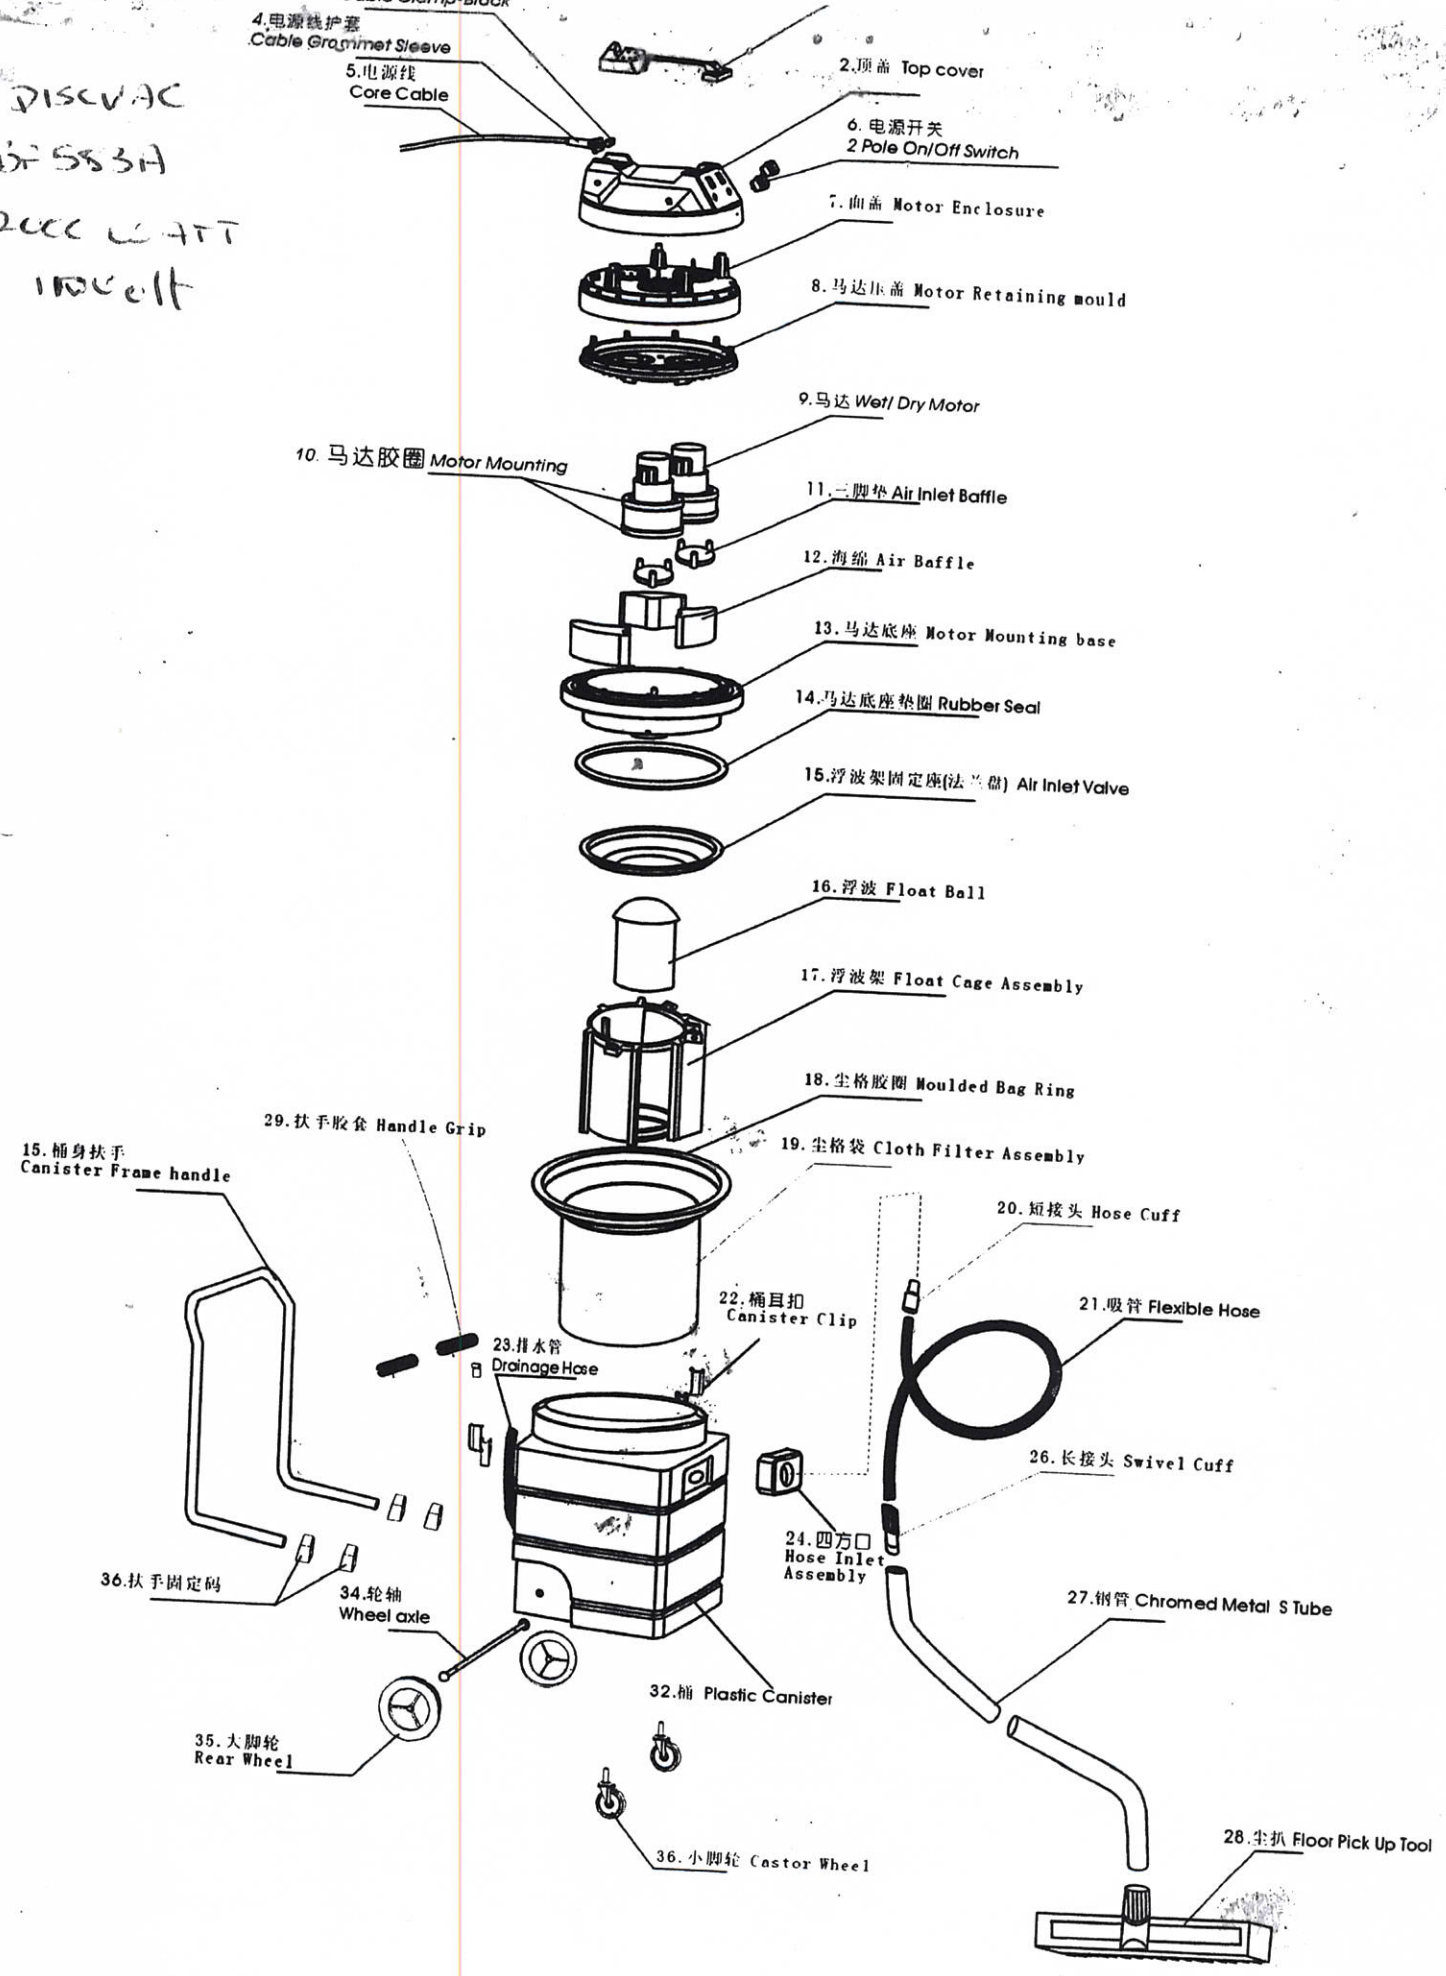

DISCVAC
 BF583A
 2000 WATT
 110VOLT

BF583A分解图