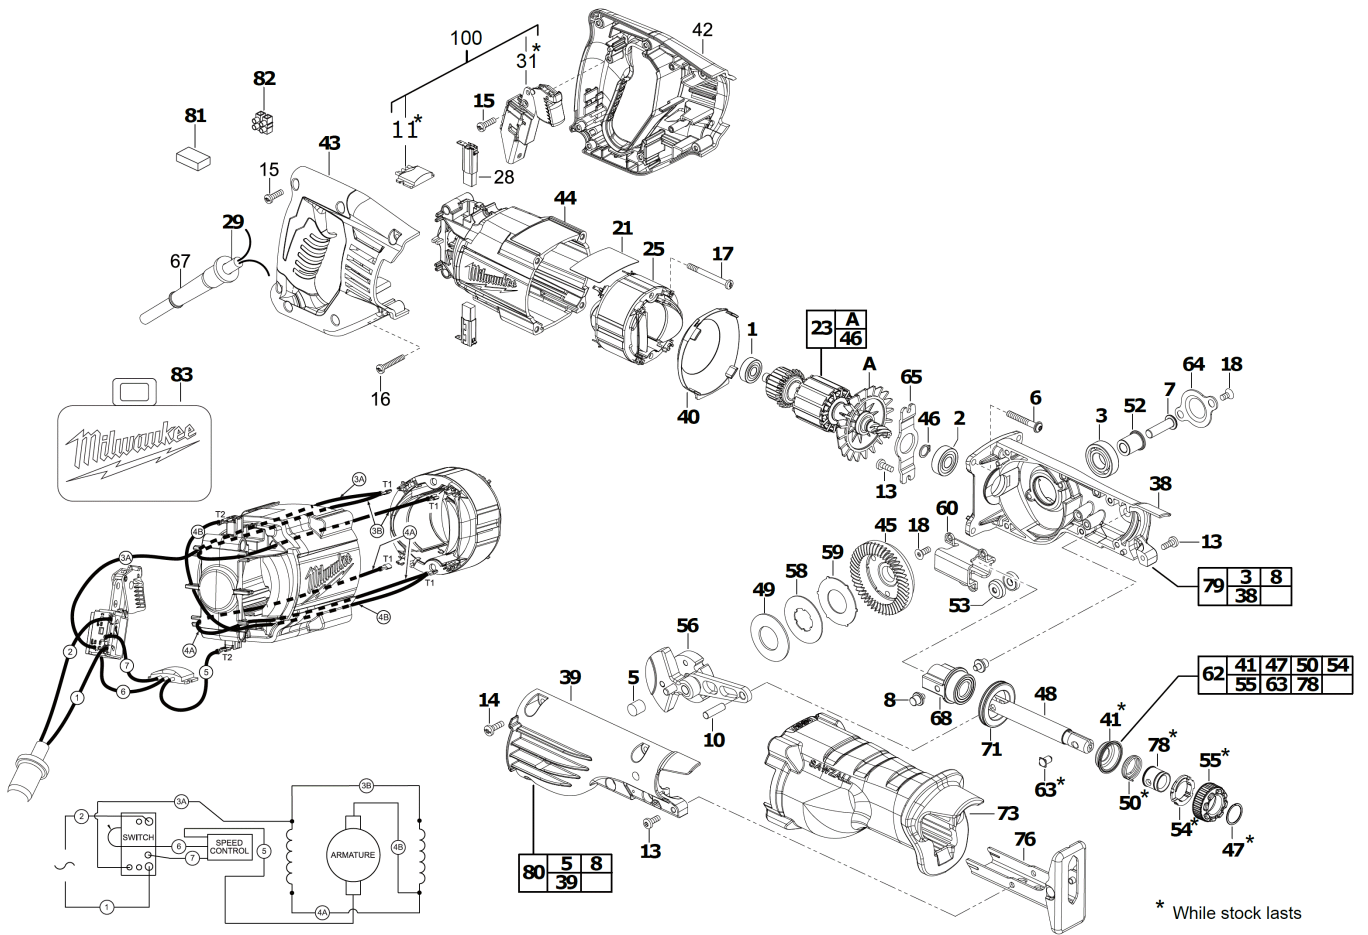

# SSD1100X 110VSAWZALL RECIP SAW GB1

4933429000 - SSD1100X 110V GB1 - 4000429001

Position	Quantity	Description	Part number	EAN
0001	1	BALL BEARING	02040845	4058546067960
0002	1	BALL BEARING	02041020	4058546068028
0003	1	BALL BEARING	02041516	4002395830923
0005	1	NEEDLE BEARING	02501640	4058546068219
0006	4	SCREW	05888309	4058546068424
0007	1	ECCENTRIC SHAFT	06080017	4002395831173
0008	2	BOLT	06650135	4002395861996
0010	1	AXLE	06650145	4002395831197
0011	1	REMOTE TSC CONTROL	14203165	4002395847075
0013	4	SCREW TORX SCREW	06825314	4002395851935
0014	5	SCREW TORX SCREW	06825411	4058546068912
0015	6	SCREW	06827270	4058546068974
0016	2	SCREW	06827326	4058546069018
0017	2	SCREW	06827410	4058546069049
0018	6	SCREW	06828870	4058546069100
0021	1	RATING PLATE	4931429005	4002395837267
0023	1	ARMATURE ASSEMBLY	16300585	4002395847082
0025	1	ELECTRIC FIELD	18310525	4002395847099
0028	2	CARBON BRUSH SET	22200065	4002395847709
0029	1	CONNECTION CABLE	22644522	4002395847716
0031	1	SWITCH	23660205	4002395774067
0038	1	GEAR BOX HOUSING	28140045	4002395831302
0039	1	GEAR BOX HOUSING	28140046	4002395831319
0040	1	AIR FLOW PLATE	31050195	4002395831326
0041	1	COVER	5131000000	
0042	1	LEFT HANDLE HALF	31440810	4002395831333
0043	1	RIGHT HANDLE HALF	31440815	4002395831340
0044	1	MOTOR HOUSING	31500290	4002395831357
0045	1	GEAR	32050022	4002395847068
0046	1	LOCKING RING	34600810	4058546072230
0047	1	RETAINING RING	34603700	4002395774784
0048	1	SPINDLE KIT	38500076	4002395831371
0049	1	CUP SPRING	40500596	4002395831388
0050	1	TORSION SPRING	40500162	4002395774807
0052	1	SPACER	42400076	4002395831395
0053	2	ROLL	42402052	4002395831401
0054	1	ECCENTRIC DISC	5131000000	
0055	1	ECCENTRIC DISC	42500355	4002395774913
0056	1	ECCENTRIC WHEEL	14090190	4002395831203
0058	1	PLATE	43060025	4002395831425
0059	1	PLATE	43060030	4002395831432
0060	1	ECCENTRIC SHEAVE	43560045	4002395831449
0062	1	LOCK COMPLETE	4931461444	4058546036164
0063	1	LOCK PIN	5131000000	
0064	1	RESTRICTOR	44660280	4002395831456
0065	1	BEARING END PLATE	44661070	4002395831463
0067	1	CABLE ENTRY SLEEVE	44760210	4058546074104
0068	1	SLIDE BEARING	14860105	4002395831241
0071	1	SEAL	45060230	4002395831470
0073	1	INSULATOR	45122056	4002395831487