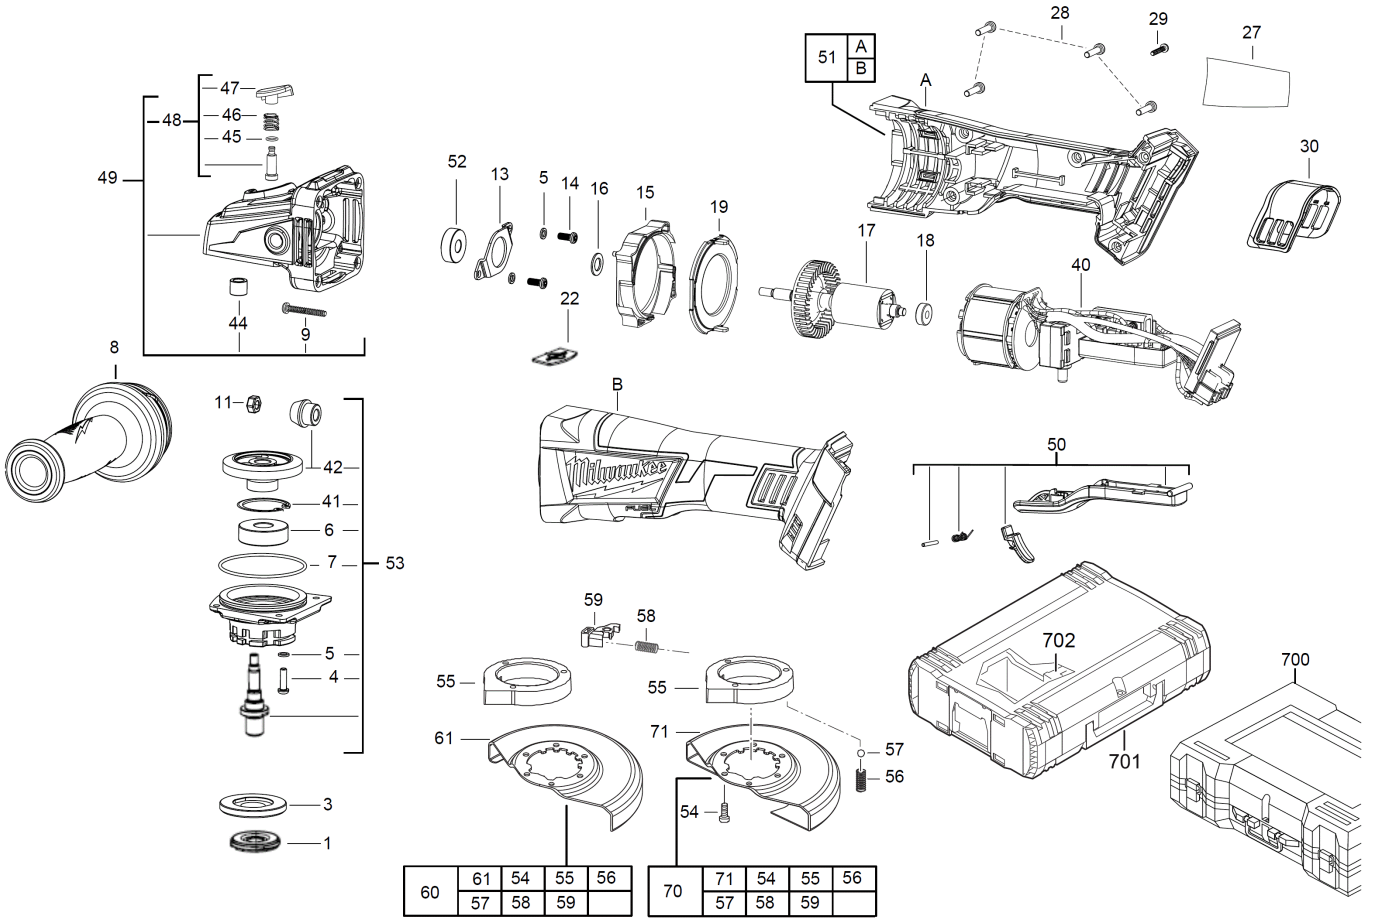

M18CAG115XPDB-0 BRAKING GRINDER XXX

4933451007 - M18CAG115XPDB-0 - 4000452129

60	61	54	55	56
	57	58	59	

70	71	54	55	56
	57	58	59	

Position	Quantity	Description	Part number	EAN
0001	1	FIXTEC NUT P1	4932352473	4002395371327
0003	1	FLANGE	4931435020	4002395856671
0004	4	SCREW	660414013	4002395823796
0005	6	PROTECTION WASHER	680866003	4002395823895
0006	1	BALL BEARING	4931446467	4002395875733
0007	1	O-RING	570699002	4002395824472
0008	1	AUXILIARY HANDLE	4931435002	4002395855919
0009	4	SCREW	4931435023	4002395857302
0011	1	NUT	671686001	4002395824526
0013	1	BEARING CAGE	672569001	4002395824533
0014	2	SCREW	660400005	4002395823789
0015	1	PLATE	4931436010	4002395875351
0016	1	WASHER	632876001	4002395829989
0017	1	ARMATURE	4931436012	4002395875375
0018	1	BALL BEARING	4931436014	4002395875399
0019	1	AIR DEFLECTOR RING	4931436011	4002395875368
0022	1	COVER PLATE	4931453199	4002395151554
0027	1	LABEL	4931452774	4002395169917
0028	4	SCREW	660024030	4002395826957
0029	1	SCREW	4931431944	4002395898831
0030	1	DUST GUARD CAP	4931436016	4002395876013
0040	1	ELECTRONIC	4931452761	4002395169931
0041	1	HOLDING RING	4931435476	4002395891658
0042	1	BEVEL GEAR PAIR	4931436007	4002395875320
0044	1	NEEDLE BEARING	4931446185	4002395877645
0045	1	O-RING	4931435006	4002395855957
0046	1	SPRING	4931435005	4002395855940
0047	1	PUSH-BUTTON	4931452762	4002395169948
0048	1	SPINDLE LOCK	4931452763	4002395169955
0049	1	GEAR CASE	4931452764	4002395169962
0050	1	PUSH-BUTTON	4931452765	4002395169979
0051	1	HOUSING	4931452766	4002395169986
0052	1	BALL BEARING	681337001	4002395826988
0053	1	SPINDLE	4931452767	4002395169993
0054	5	SCREW	4931435015	4002395856633
0055	1	SPACER	4931433694	4002395901371
0056	3	SPRING	4931435012	4002395856602
0057	3	BALL	670219001	4002395849420
0058	1	SPRING	4931435010	4002395855995
0059	1	LEVER	4931452768	4002395170609
0060	1	GUARD CAP	4931452110	4002395180271
0061	1	GUARD CAP	4931452769	4002395170616
0070	1	GUARD CAP	4931452113	4002395180905
0071	1	GUARD CAP	4931452771	4002395170630
0701	1	HD Box 3 - 1pc	4932453386	4002395143634
0702	1	HD Box Insert 17-1pc	4932453860	4002395275694
0700	1	CARRYING CASE SIZE2 MET	4932383162	4002395349463